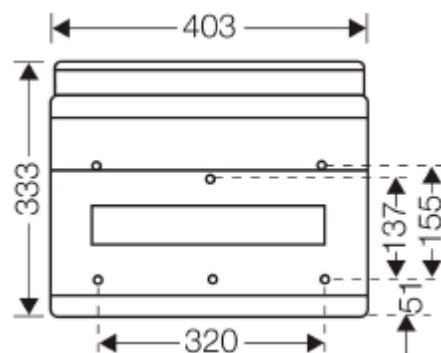

Normkapsling KV9118 — Ritning inklusive kabeltäckkåpa

8xØ7-12 mm
8xØ7-14 mm
4xØ12-20 mm
1xØ16,5-29 mm
8xM20
8xØ7-12 mm
8xØ7-14 mm
4xØ12-20 mm
1xØ16,5-29 mm
8xM20