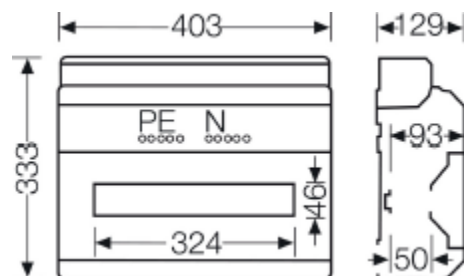

Normkapsling KV9118 — Ritning inklusive kabeltäckkåpa

8xØ7-12 mm
8xØ7-14 mm
4xØ12-20 mm
1xØ16,5-29 mm
8xM20
8xØ7-12 mm
8xØ7-14 mm
4xØ12-20 mm
1xØ16,5-29 mm
8xM20