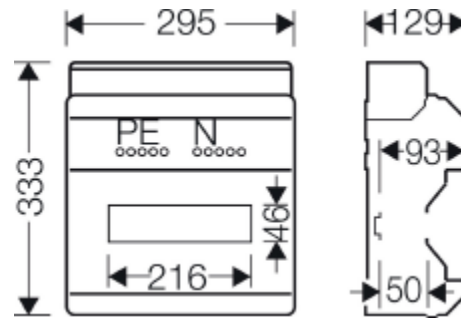

Normkapsling KV9112 — Ritning inklusive kabeltäckkåpa

8xø7-12 mm
 8xø7-14 mm
 4xø12-20 mm
 1xø16,5-29 mm

8xø7-12 mm
 8xø7-14 mm
 4xø12-20 mm
 1xø16,5-29 mm