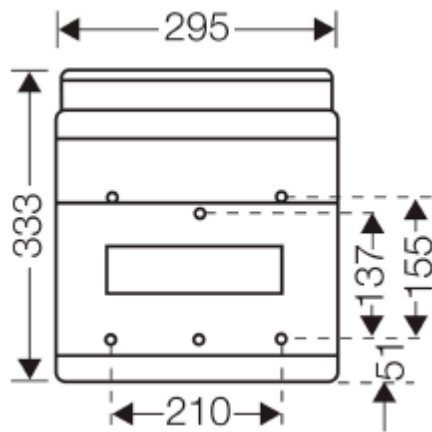

Normkapsling KV9112 — Ritning inklusive kabeltäckkåpa

8xø7-12 mm
 8xø7-14 mm
 4xø12-20 mm
 1xø16,5-29 mm

8xø7-12 mm
 8xø7-14 mm
 4xø12-20 mm
 1xø16,5-29 mm