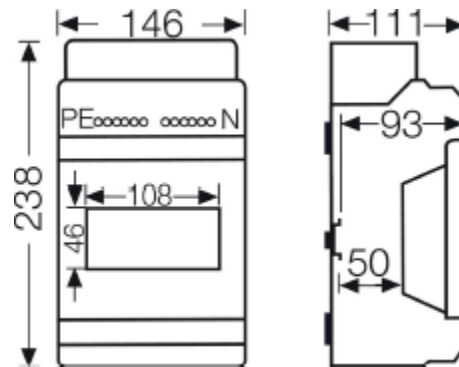

Normkapsling KV9109 — Ritning inklusive kabeltäckkåpa

4xø7-16 mm
 2xø10-20 mm
 1xø10-24 mm

4xø7-16 mm
 2xø10-20 mm
 1xø10-24 mm