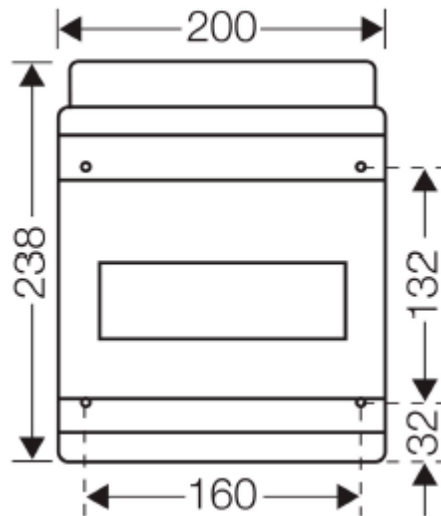

Normkapsling KV9109 — Ritning inklusive kabeltäckkåpa

4xø7-16 mm
 2xø10-20 mm
 1xø10-24 mm

4xø7-16 mm
 2xø10-20 mm
 1xø10-24 mm