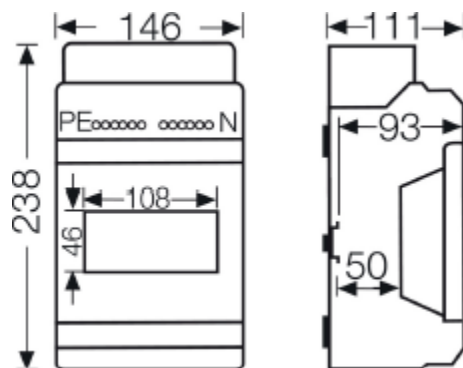

Normkapsling KV9106 — Ritning inklusive kabeltäckkåpa

4x \emptyset 7-16 mm
 2x \emptyset 10-20 mm
 1x \emptyset 10-24 mm

4x \emptyset 7-16 mm
 2x \emptyset 10-20 mm
 1x \emptyset 10-24 mm