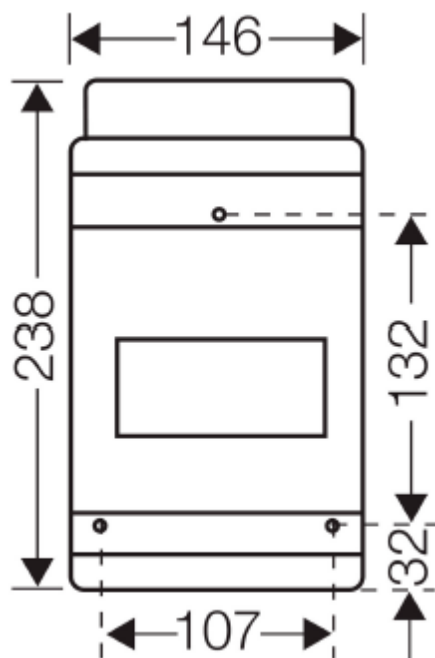

Normkapsling KV9106 — Ritning inklusive kabeltäckkåpa

4x \emptyset 7-16 mm
 2x \emptyset 10-20 mm
 1x \emptyset 10-24 mm

4x \emptyset 7-16 mm
 2x \emptyset 10-20 mm
 1x \emptyset 10-24 mm