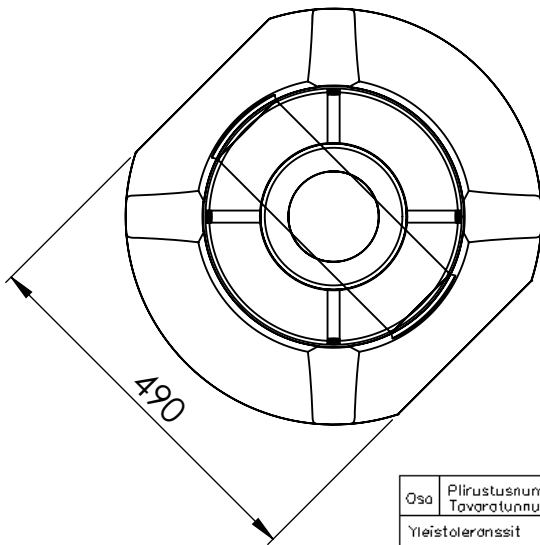

Rev.A

Qsa	Piirustusnumero Tavaratunnus	Osan tai kokoonpanoryhmän nimitys	Standardi tai luettelo	Muoto, malli,määrä	Laatu	Kpl
	Yleistoleranssit	Mittakaava	Tuote	Liittyy	Copyright This Drawing is the property of Sähkö-Jokinen Oy Company and must not be used or reproduced without Sähkö-Jokinen's written consent Copyright (c) Design right (d.r) 1991	
		1:10	SJ-2			
Piirt.	M.Latvajärvi		 Sähkö-Jokinen Oy Noormarkku, Finland	Entl	Uusi	ML_22122017 Rev.A
Suunn.						
Tark.						
Hyv.		Massa 290 kg				