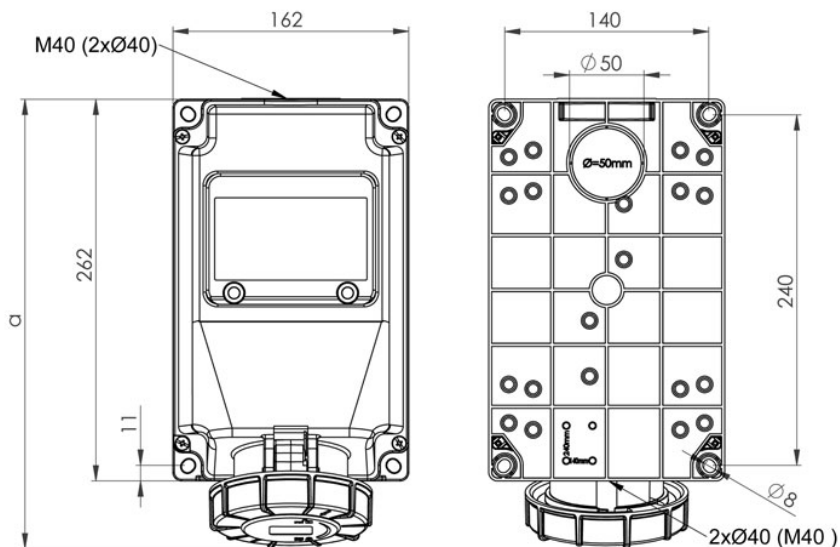

Måttuppgift för

Uttagslåda URBV 63A

In	63A		
Poltal	3	4	5
a	306	306	306
djup	195	195	195
M	3x40	3x40	3x40
Vikt	1,354	1,403	1,459