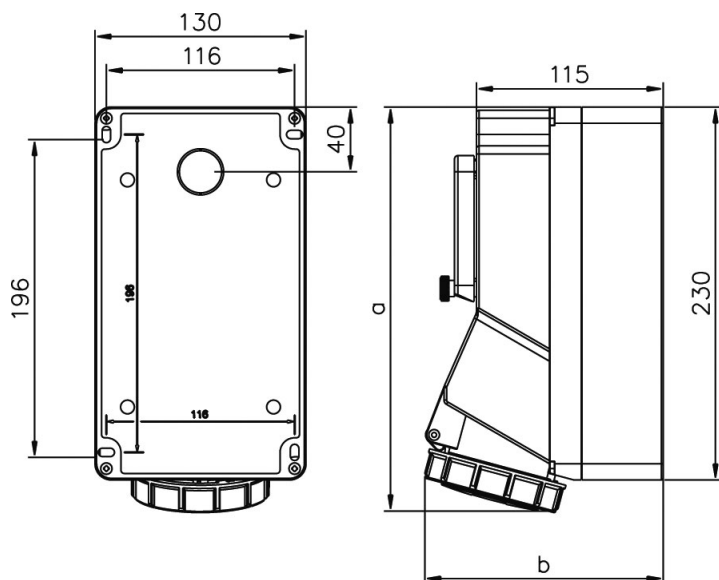

Måttuppgift för

Uttagslåda URBV 16A

In	16 A	16 A	16 A
Poltal	3	4	5
a	248	249	250
b	146	146	146
M	3x25	3x25	3x25
Vikt	1,048	1,057	1,087