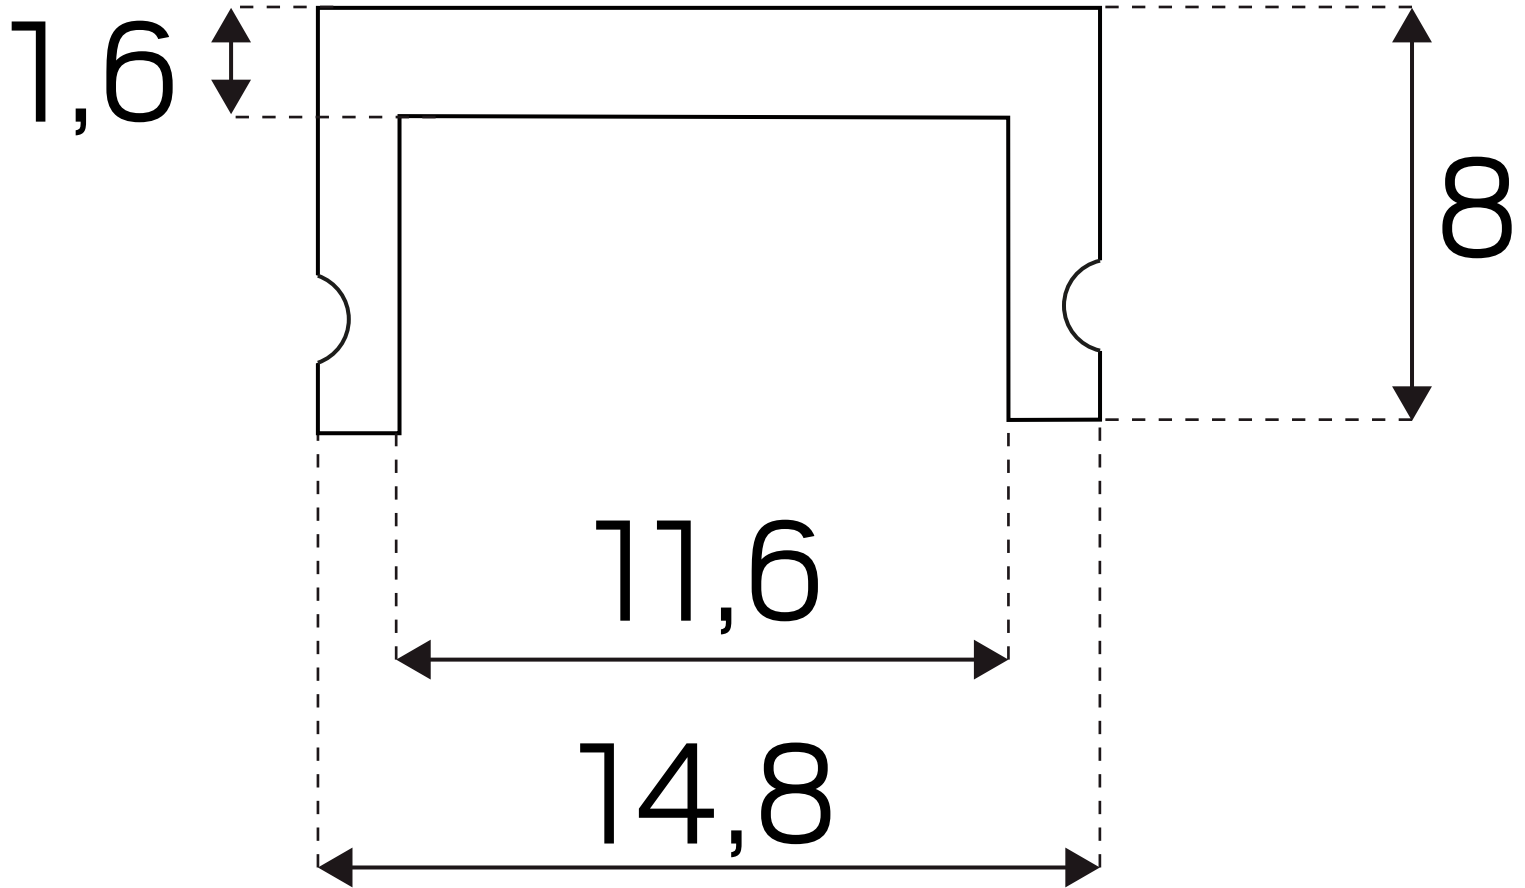

(mm)

Täcklock PC låg 2m