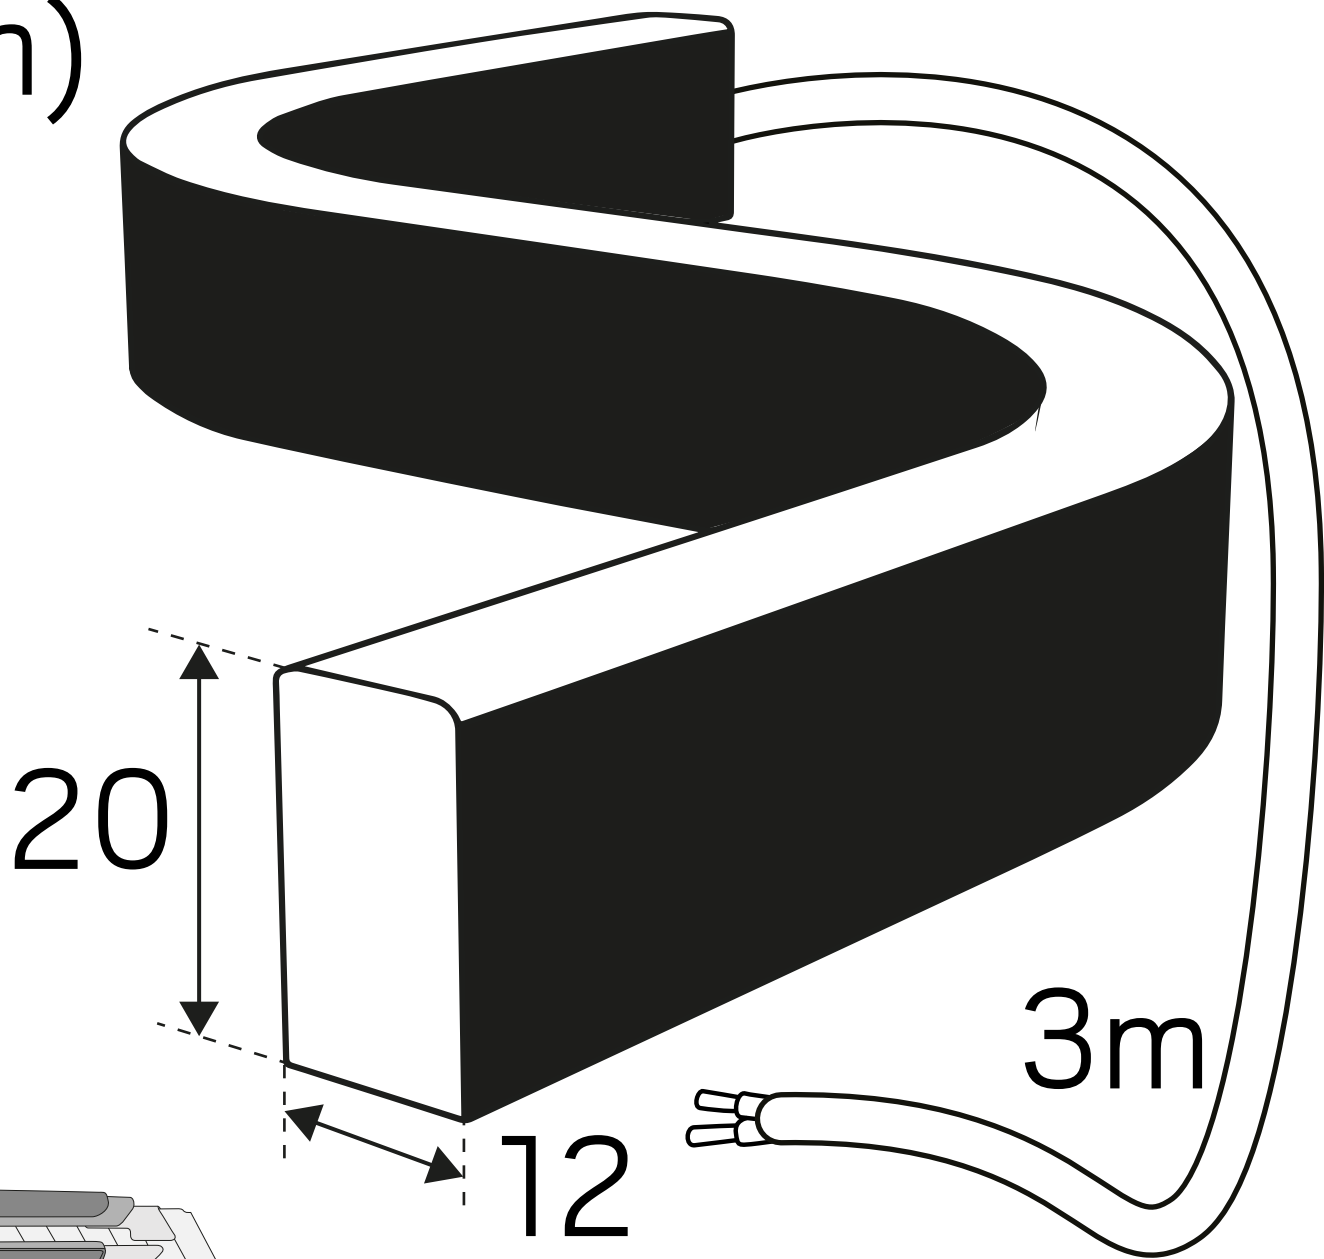

(mm)

20

3m

12

cut intervall:

50mm / RGB=125mm