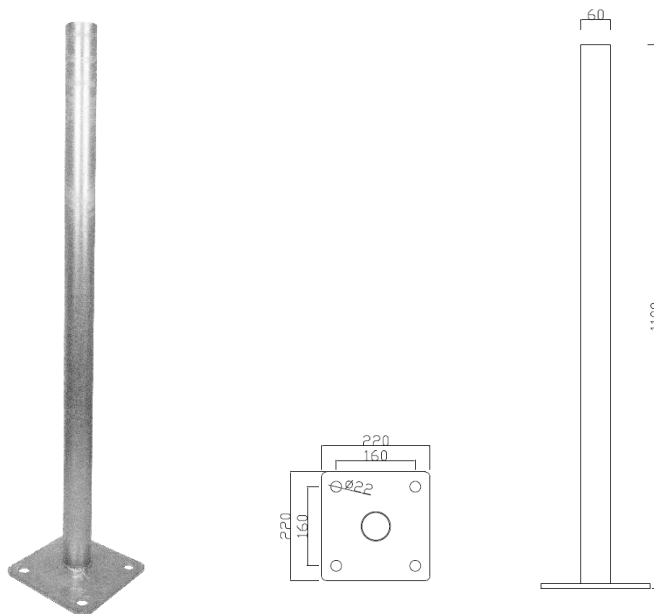

Laddstolpe Ø60x1100-160 Varmförzinkad

Pretecs Laddstolpe har tagits fram för att enkelt monteras på ett nergrävt Pretec stålfundament.
Tillverkad av ett Ø60-rör med påsvetsad fotplåt.

Lagerprogram:

1100–160

Antal per pall: 24 st

Korrosionskydd:

Varmförzinkad