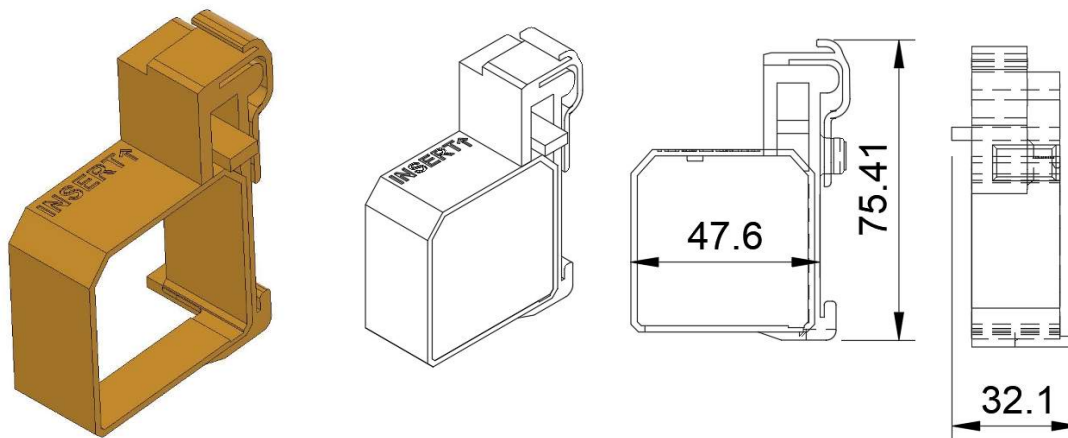

### Produkt:

DIN rail fäste till Schneider Wiser enheter som t ex: relä/dimmer/markisrelä /etc  
– DIN fästet passar alla Wiser enheter per Nov 2023.

Art nr: 100861-Wiser-DIN

EAN: 0792671196730

E-nr: 13 609 82

#### Beskrivning:

DIN fästet monteras med Wiser-enhetens sida framåt, det sparar plats(på bredden) på DIN skenan, lossas/monteras lätt utan att först ta bort kablarna. Fästet säkrar 5mm luft-glapp på båda sidor om fästet för att skapa värme/luft cirkulation. Har du många Wiser enheter på samma DIN skena säkras fästet alltid 5mm luft-glapp.

#### Fördelar:

- Monteras med sidan framåt
- Sparar plats(bredd) på DIN skenan
- 5mm luft-glapp på båda sidor - även vid många Wiser enheter på DIN skenan.
- Passar alla Wiser enheter.
- Låsas enkelt mot DIN skenen
- Använd vanligt blindlock framför.

#### Teknisk data:

Material:	PETG V0 (Flame retardant polyethylene terephthalate glycol copolymer)
Material compliance:	ANSI UL 94 V0 / IEC-60695-11-10
Färg:	Grå eller svart
OBS:	Följ alltid tillverkarens av den aktiva utrustningen rekommendationer betr max. belastning/load vid montering i DIN skena.