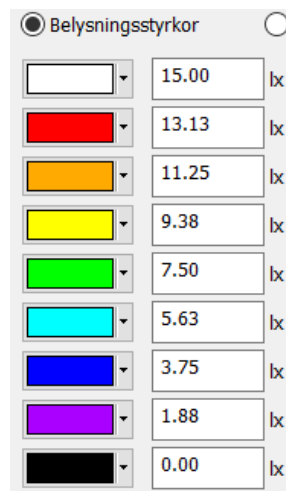

Optik 54W

Nedan bilder visar hur olika optik fördelar ljuset. Ytan är 60x30 och armaturen sitter på 8m höjd, 8m från nedankant. Optik rundstrålande sitter 15m från nederkant.

Optik GC-väg, låga stolpar och långt cc-avstånd

Nedan skala avser 15021,13301,15014

C15021

P-class

Optik gata/fastighet/p-plats

C13301

M-class

Nedan skala avser 13499

Optik fastighet, gata, p-plats. Framåt-bred

C15014

8m

Optik rundstrålande

C13499

15m

30m

60m