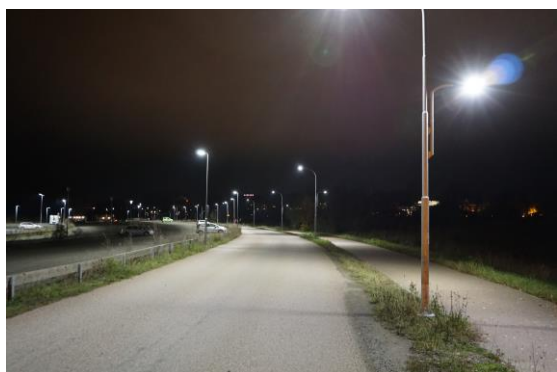

Skola, fastighet, väg, p-plats eller GC-väg