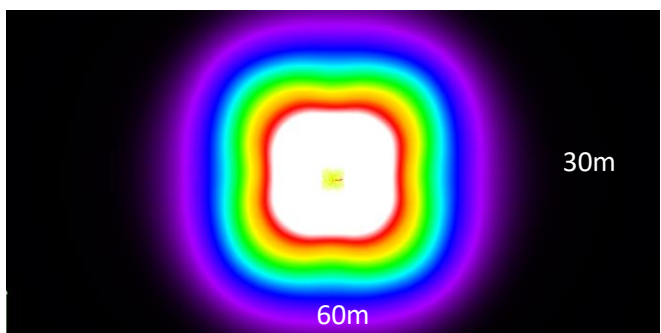

C15014

8m

Optik rundstrålande