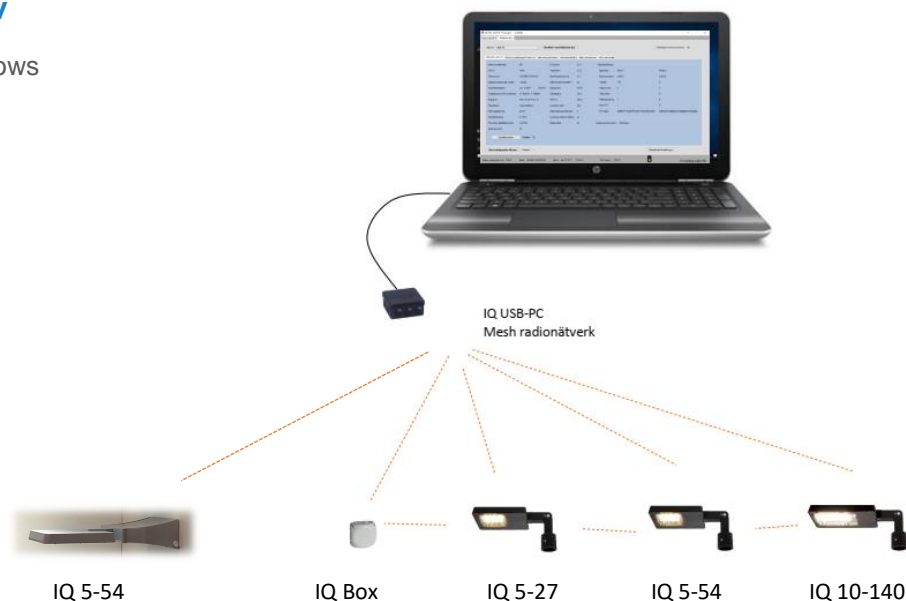

ActiveLights Connect är PC programvara för IQ armaturer och IQ Boxar. Med hjälp av Connect programvaran konfigurerar man enkelt IQ enheterna för att skapa smarta närvarostyrda belysningssystem som spar energi utan att ge avkall på tryggt och bra kraftfullt ljus när det behövs.

Programvaran "speglar" den konfigurering som ligger i respektive IQ enhet, vilket innebär att alla inställningar finns lokalt sparade i varje armatur eller nod.

Via programvaran får man ut statistik om varje nods energiförbrukning, driftstatus, belysningstid, antal passager och drifttid. Med hjälp av programvaran kan man enkelt aktivera olika ljusschema, ljusnivåer, aktivera astrour och justerar sensorerna.

Plug 'n' play – förkonfigurerad för att spara tid och pengar

IQ enheterna kommer förkonfigurerade enligt önskade inställningar. Det innebär att montören bara installerar armaturen/boxarna som vanligt och systemet är i drift. Om man vill ändra en tändtid eller ett schema så går det enkelt att justera via Connect programvaran.

Enkelhet

IQ systemet har en mängd smarta funktioner som gör det enkelt att uppdatera och ändra inställningar över tid i ett belysningssystem. Via funktionen gemensamma inställningar räcker det att ladda upp inställningarna till en IQ armatur/box, sedan skickas inställningarna automatiskt vidare till alla de andra armaturerna via radionätverket.

Systemkrav

PC med Windows