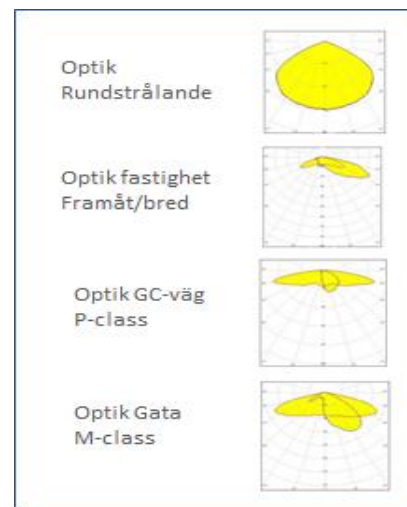

ActiveLights IQ

ActiveLights IQ är utvecklad för att effektivt belysa gator, fastigheter, motionsspår, p-platser och vägar. Armaturen har en modern och stilren design med senaste LED-dioder i världsklass, vilket ger en lång livslängd och låga driftskostnader.

Armaturen produceras efter funktionalitet, ljuskrav och montage. Tillverkningen sker i Sverige vilket gör att vi kan erbjuda snabba leveranser och bra service.

Installationer

Tekniska data

ActiveLights IQ 5-54	Lumiled 5050 dioder, 5-54W, upp till 6800 lumen
Ljusegenskaper:	SDCM 3, L90 B10 140 000 h
Projicerad vindyta	0,0115 m²
Matningsspänning:	Drivdon, 230 VAC, armatur 22-56 VDC, Klass II (externt drivdon XLG-50-A)
Total effektförbrukning:	54 W
Transientskydd:	4 kV line-line, 6 kV line-earth. 10 kV finns som tillval
Armaturhus:	Pressgjuten aluminium, RAL 9006 grå alt. RAL 9005 svart som tillval
Vikt/mått:	4,2 kg armatur inkl WMP-3. Armatur mått 280x240x35mm.
Glas:	Polykarbonat IK10+ vandsäkert glas
Kapslingsklass:	IP 66
Korrosivitetssklass:	C5-M (Mycket hög marin miljö)
Montering:	Fäste WMP-3 (ovan bild)
Övrigt:	Armatur kommer med fäste
Tillverkningsland:	Utvecklad och tillverkad i Sverige
Garanti:	7 år

Praktiska fästen

Optik