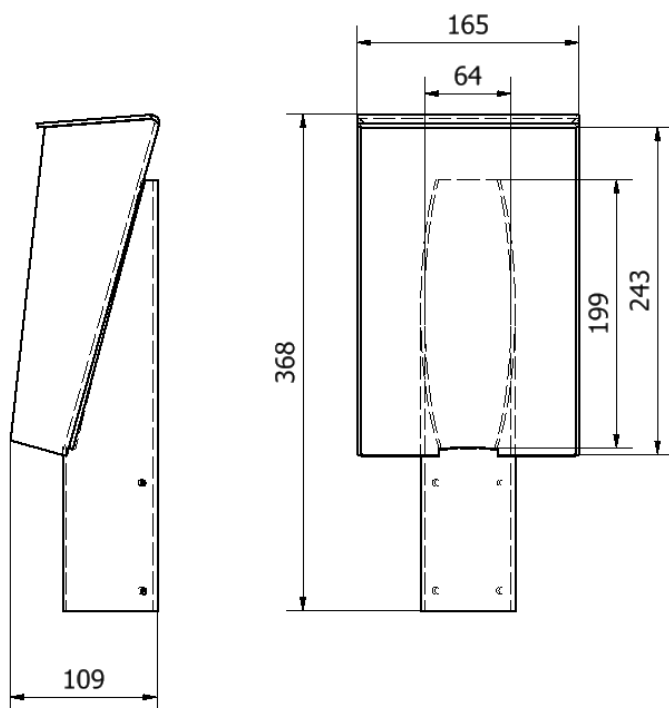

Skyddshuv Betalterminal

Montage- och installationsprodukter
NEXT GREEN - Skyddshuv Stolpe

Modell

E Nummer:
27 011 96

Benämning:
Skyddshuv Stolpe

FUNKTIONER

- Kraftig och robust skyddshuv
- För montering på Ø 60 mm rörstolpe
- Galvaniserat stål

Tekniska specifikationer

Material Galvaniserat stål - SSEN ISO- 1461

Dimensioner

Vikt 3,5 kg
Höjd 368 mm
Bredd 165 mm
Djup 109 mm

Next Green - Skyddshuv Stolpe. Kraftig och robust skyddshuv för kodlås, porttelefoner samt läsare i utsatta miljöer. Monteras på 60 mm rörstolpe. Rekommenderas för att förlänga livslängden på ditt kodlås, porttelefon eller läsare. Tillverkad i galvaniserat stål.