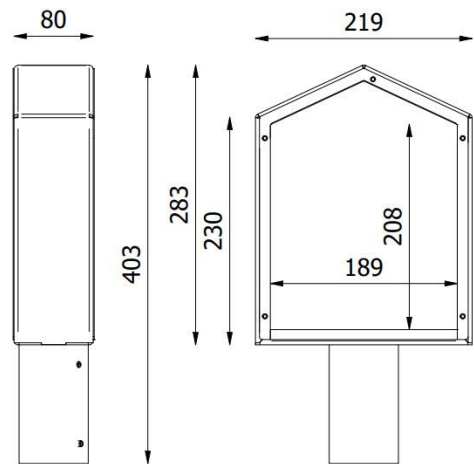

Polebox 220 Slim

next  green

Montage- och installationsprodukter
Laddboxhållare
NEXT GREEN - POLEBOX 220 Slim

Modell

E Nummer:
27 011 88

Benämning:
Laddboxhållare Polebox 220 Slim

FUNKTIONER POLEBOX 220 Slim

- Avsedd för installationer av en eller två laddare med inbyggd mekaniskt frånskiljande säkring, där inget krav finns på extern jordfelsbrytare.
- För montage på Ø 60 mm stolprör
- Kopplingsutrymme finns för lös fördelningsplint.
- Robust konstruktion i höghållfast stål
- Pulverlackerad, kan levereras i olika kulörer. Kontakta Next Green för mer information.

Tekniska specifikationer

Material Pulverlackerat stål
Kulör Grafitgrå
Märkning CE
Standard IEC 61439-7, IP44, IK10

Dimensioner
Vikt 2.1 kg
Höjd 403 mm
Bredd 219 mm
Djup 80 mm
Monteringsyta HxB 208x189 mm

Dimensioner förpackning
Vikt 3 kg
Höjd 410 mm
Bredd 310 mm
Djup 110 mm

MONTAGEPLÅTAR FINNS TILL FÖLJANDE LADDBOXAR:

- Garo Entity Pro E-nr: 27 011 91
- Zaptec Pro E-nr: 27 011 90
- Charge Amps Dawn E-nr: 27 012 87
- Täckplåt Blank E-nr: 27 011 89