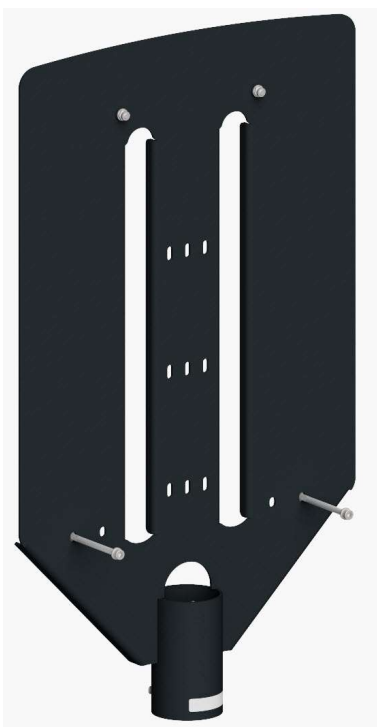

Poleplate 400 W

next  green

Montage- och installationsprodukter
Laddboxhållare - stolpfäste
NEXT GREEN - POLEPLATE 400 W

Modell

E Nummer:
27 011 87

Benämning:
Laddboxhållare Poleplate 400 W

FUNKTIONER POLEPLATE 400 W

- Hålbild för Wallbox eM4 Single & Twin
- För montage på Ø 60 mm stolprör
- Robust konstruktion i stål
- Pulverlackerad, kan levereras i olika kulörer. Kontakta Next Green för mer information.

Tekniska specifikationer

Material
Kulör Pulverlackerat stål
Grafitgrå

Dimensioner
Vikt 6,5 kg
Höjd 690 mm
Bredd 396 mm

Dimensioner förpackning
Vikt 7 kg
Höjd 800 mm
Bredd 400 mm
Djup 60 mm

URVAL KOMPATIBLA LADDBOXAR

- Wallbox e4M Single
- Wallbox e4M Twin

Next Green Poleplate 400 W är ett stolpfäste för laddboxar, avsett för montage på Ø 60 mm stolprör. Poleplate är tillverkad av svenskt stål och pulverlackerad för högsta kvalitet. Poleplate är avsedd för att enkelt kunna montera en laddbox.