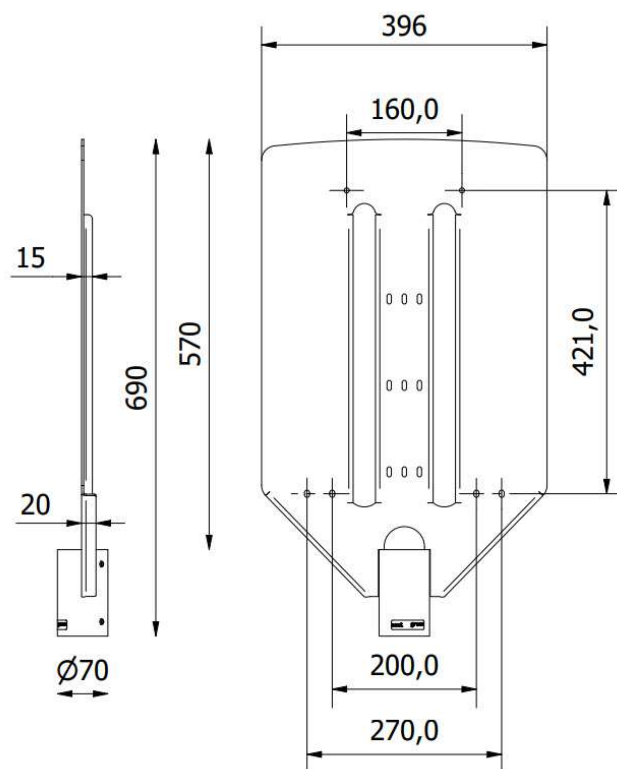

Poleplate 400 W

next  green

Montage- och installationsprodukter
Laddboxhållare - stolpfäste
NEXT GREEN - POLEPLATE 400 W

Modell

E Nummer:
27 011 87

Benämning:
Laddboxhållare Poleplate 400 W

FUNKTIONER POLEPLATE 400 W

- Hålbild för Wallbox eM4 Single & Twin
- För montage på Ø 60 mm stolprör
- Robust konstruktion i stål
- Pulverlackerad, kan levereras i olika kulörer. Kontakta Next Green för mer information.

Tekniska specifikationer

Material
Kulör Pulverlackerat stål
Grafitgrå

Dimensioner
Vikt 6,5 kg
Höjd 690 mm
Bredd 396 mm

Dimensioner förpackning
Vikt 7 kg
Höjd 800 mm
Bredd 400 mm
Djup 60 mm

URVAL KOMPATIBLA LADDBOXAR

- Wallbox e4M Single
- Wallbox e4M Twin

Next Green Poleplate 400 W är ett stolpfäste för laddboxar, avsett för montage på Ø 60 mm stolprör. Poleplate är tillverkad av svenskt stål och pulverlackerad för högsta kvalitet. Poleplate är avsedd för att enkelt kunna montera en laddbox.