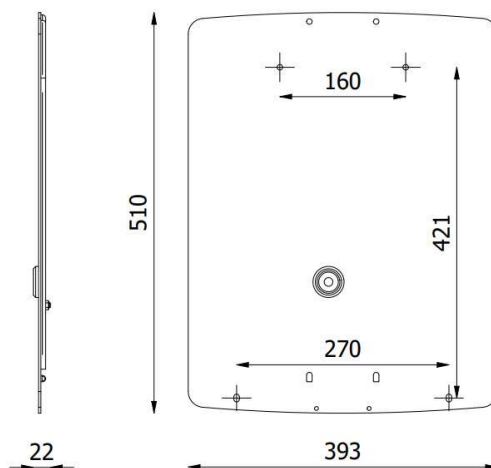

Montageplåt eM4 Twin

Montage- och installationsprodukter
Laddboxhållare
NEXT GREEN - PIEDESTAL NEXT POLE

Modell

E Nummer:
27 011 86

Benämning:
Montageplåt eM4 Twin

FUNKTIONER MONTAGEPLÅT

- Hålbild för Wallbox eM4 Twin
- För montage på Next Pole
- Robust konstruktion i stål
- Pulverlackerad, kan levereras i olika kulörer. Kontakta Next Green för mer information.

Tekniska specifikationer

Material
Kulör Pulverlackerat stål
Grafitgrå

Dimensioner

Vikt - kg
Höjd 510 mm
Bredd 393 mm
Djup 22 mm

Dimensioner förpackning

Vikt - kg
Höjd - mm
Bredd - mm
Djup - mm

URVAL KOMPATIBLA LADDBOXAR

- Wallbox eM4 Twin

Next Green Montageplåt eM4 Twin är en montageplåt avsedd för att montera en Wallbox eM4 Twin laddbox på Next Pole piedestal. Montageplåt eM4 Twin är tillverkad av svenskt stål och pulverlackerad för högsta kvalitet. Montageplåt eM4 Twin är avsedd för att enkelt kunna montera en laddbox på Next Pole.