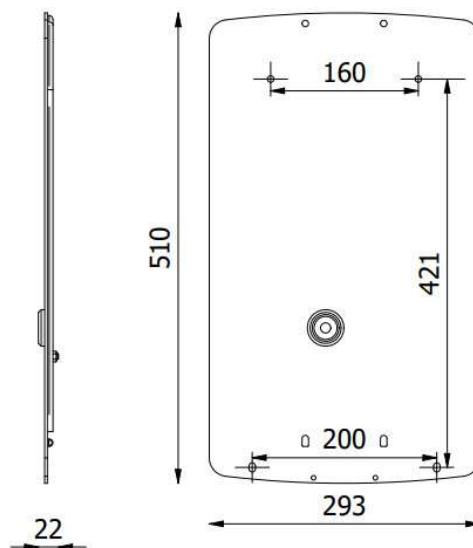

Montageplåt eM4 Single

Montage- och installationsprodukter
Laddboxhållare
NEXT GREEN - PIEDESTAL NEXT POLE

Modell

E Nummer:
27 011 85

Benämning:
Montageplåt eM4 Single

FUNKTIONER MONTAGEPLÅT

- Hålbild för Wallbox eM4 Single
- För montage på Next Pole
- Robust konstruktion i stål
- Pulverlackerad, kan levereras i olika kulörer. Kontakta Next Green för mer information.

Tekniska specifikationer

Material
Kulör Pulverlackerat stål
Grafitgrå

Dimensioner

Vikt - kg
Höjd 510 mm
Bredd 293 mm
Djup 22 mm

Dimensioner förpackning

Vikt - kg
Höjd - mm
Bredd - mm
Djup - mm

URVAL KOMPATIBLA LADDBOXAR