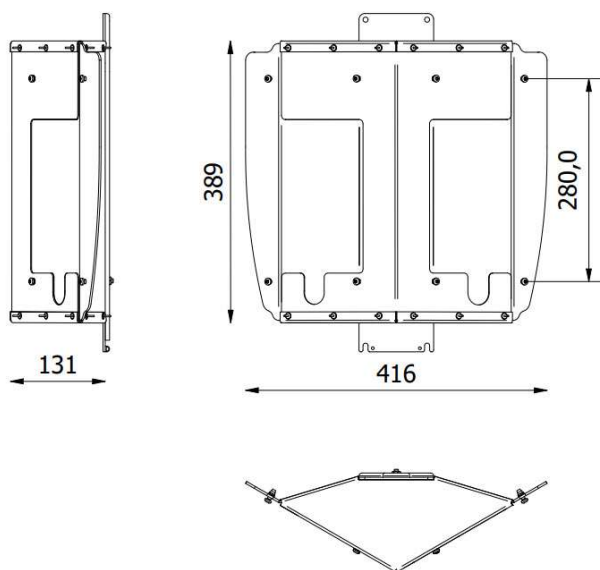

## Modell

E Nummer:  
27 011 84

Benämning:  
Montageplåt Pro Duo

## FUNKTIONER MONTAGEPLÅT

- Hålbild för Zaptec Pro
- För montage på Next Pole, två stycken laddare sida-vid-sida
- Robust konstruktion i stål
- Pulverlackerad, kan levereras i olika kulörer. Kontakta Next Green för mer information.

## Tekniska specifikationer

**Material**  
Kulör Pulverlackerat stål  
Grafitgrå

**Dimensioner**  
Vikt 6,5 kg  
Höjd 389 mm  
Bredd 416 mm  
Djup 131 mm

**Dimensioner förpackning**  
Vikt 6,7 kg  
Höjd 610 mm  
Bredd 460 mm  
Djup 220 mm