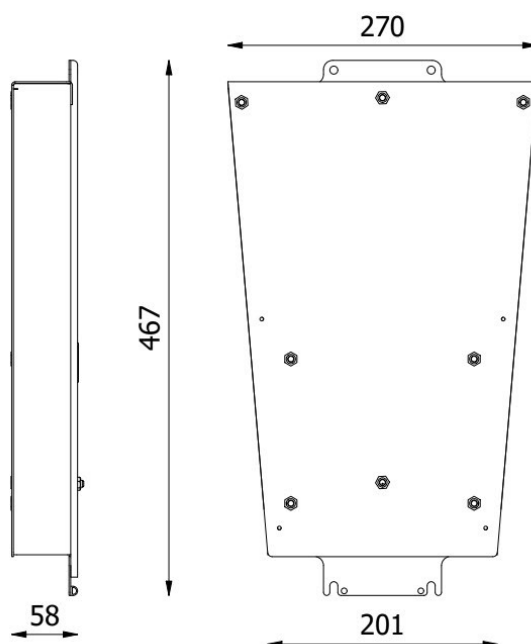

Montageplåt Charge Duo

Montage- och installationsprodukter
Laddboxhållare
NEXT GREEN - PIEDESTAL NEXT POLE

Modell

E Nummer:
27 008 64

Benämning:
Montageplåt Charge Duo

FUNKTIONER MONTAGEPLÅT

- Hålbild för Eldon Duo och CTEK CC2 & CC3
- För montage på Next Pole
- Robust konstruktion i stål
- Pulverlackerad, kan levereras i olika kulörer. Kontakta Next Green för mer information.

Tekniska specifikationer

Material
Kulör Pulverlackerat stål
Grafitgrå

Dimensioner
Vikt 3,2 kg
Höjd 467 mm
Bredd 270 mm
Djup 64 mm

Dimensioner förpackning
Vikt 3,4 kg
Höjd 470 mm
Bredd 280 mm
Djup 70 mm

URVAL KOMPATIBLA LADDBOXAR