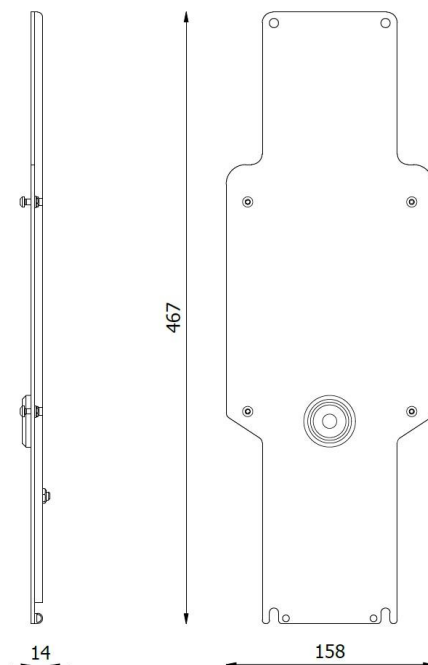

## Modell

E Nummer:  
27 007 83

Benämning:  
Montageplåt Charge Lite

## FUNKTIONER MONTAGEPLÅT

- Hålbild för Easee laddbox
- För montage på Next Pole
- Robust konstruktion i stål
- Pulverlackerad, kan levereras i olika kulörer. Kontakta Next Green för mer information.

### Dimensioner

Vikt 1.5 kg  
Höjd 467 mm  
Bredd 158 mm  
Djup 3 mm

### Dimensioner förpackning

Vikt 2 kg  
Höjd 470 mm  
Bredd 180 mm  
Djup 4 mm