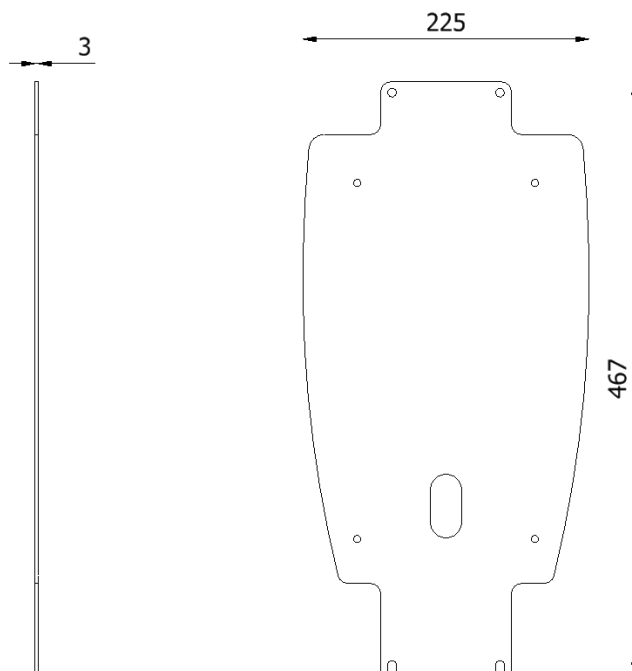

## Modell

E Nummer:  
27 006 59

Benämning:  
Montageplåt PRO

## Tekniska specifikationer

**Material**  
Kulör Pulverlackerat stål  
Grafitgrå

**Dimensioner**  
Vikt 2.1 kg  
Höjd 467 mm  
Bredd 226 mm  
Djup 3 mm

**Dimensioner förpackning**  
Vikt 2 kg  
Höjd 470 mm  
Bredd 230 mm  
Djup 4 mm