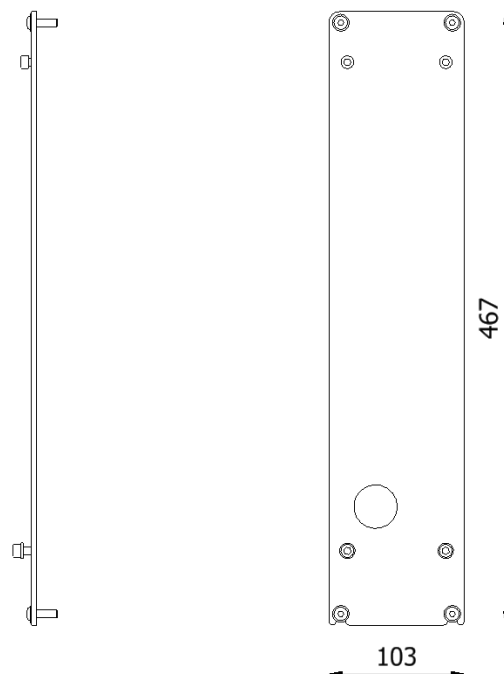

Montage- och installationsprodukter
Laddboxhållare
NEXT GREEN - PIEDESTALNEXT POLE

Modell

E Nummer:
27 006 57

Benämning:
Montageplåt PhaseOne

FUNKTIONER MONTAGEPLÅT DAWN

- Hålbild för Phasebox One laddbox
- För montage på Next Pole
- Robust konstruktion i stål
- Pulverlackerad, kan levereras i olika kulörer. Kontakta Next Green för mer information.

Tekniska specifikationer

Material
Kulör Pulverlackerat stål
Grafitgrå

Dimensioner
Vikt 1.5 kg
Höjd 467 mm
Bredd 226 mm
Djup 3 mm

Dimensioner förpackning
Vikt 2 kg
Höjd 470 mm
Bredd 230 mm
Djup 4 mm

URVAL KOMPATIBLA LADDBOXAR

- Phasebox One

Next Green Montageplåt PhaseOne är en montageplåt avsedd för att montera en stycken Phasebox One laddbox på Next Pole piedestal. Montageplåt PhaseOne är tillverkad av svenskt stål och pulverlackerad för högsta kvalitet. Montageplåt PhaseOne är avsedd för att enkelt kunna montera en laddbox på Next Pole.