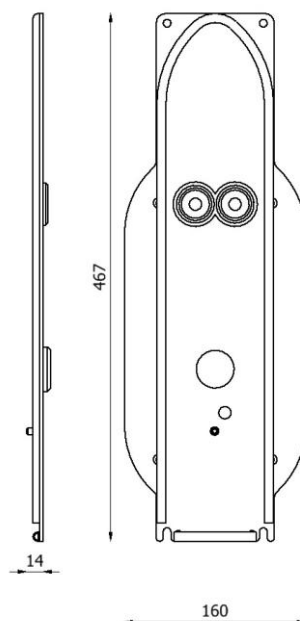

## Modell

E Nummer:  
27 006 55

Benämning:  
Montageplåt Power

## FUNKTIONER MONTAGEPLÅT

- Hålbild för DEFA Power och Power S laddbox
- För montage på Next Pole
- Robust konstruktion i stål
- Pulverlackerad, kan levereras i olika kulörer. Kontakta Next Green för mer information.

## Tekniska specifikationer

**Material**  
Kulör Pulverlackerat stål  
Grafitgrå

**Dimensioner**  
Vikt 1.5 kg  
Höjd 467 mm  
Bredd 160 mm  
Djup 3 mm

**Dimensioner förpackning**  
Vikt 2 kg  
Höjd 470 mm  
Bredd 180 mm  
Djup 4 mm

## URVAL KOMPATIBLA LADDBOXAR

- DEFA Power
- DEFA Power S

Next Green Montageplåt Power är en montageplåt avsedd för att montera en stycken DEFA Power laddbox på Next Pole piedestal. Montageplåt Power är tillverkad av svenskt stål och pulverlackerad för högsta kvalitet. Montageplåt Power är avsedd för att enkelt kunna montera en laddbox på Next Pole.