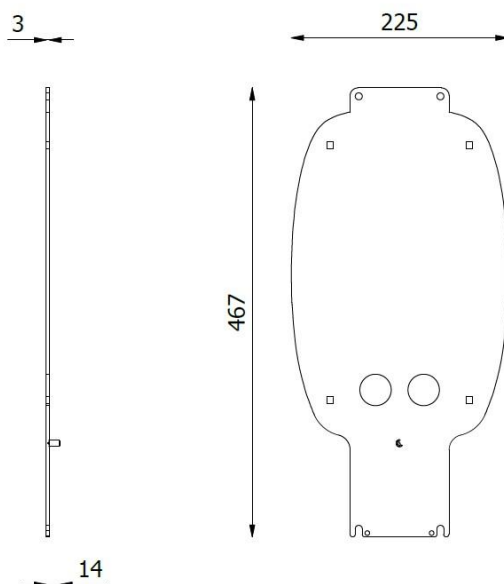

Tekniska specifikationer

Material
Kulör Pulverlackerat stål
Grafitgrå

Dimensioner

Vikt 2 kg
Höjd 467 mm
Bredd 226 mm
Djup 3 mm

Dimensioner förpackning

Vikt 2 kg
Höjd 470 mm
Bredd 230 mm
Djup 4 mm

URVAL KOMPATIBLA LADDBOXAR