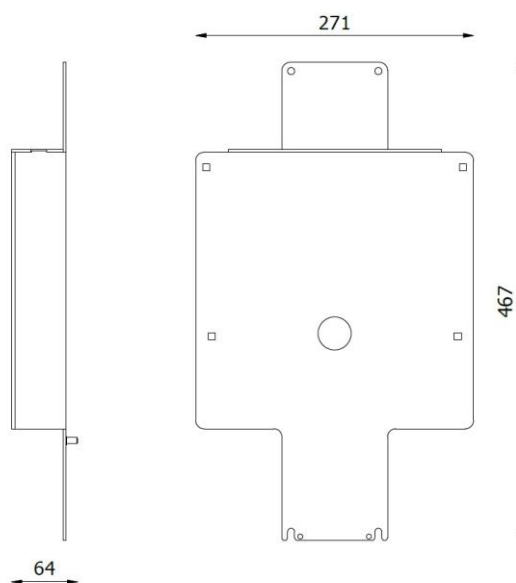

Montageplåt Aura

next  green

Montage- och installationsprodukter
Laddboxhållare
NEXT GREEN - PIEDESTAL NEXT POLE

Modell

E Nummer:
27 006 53

Benämning:
Montageplåt Aura

FUNKTIONER MONTAGEPLÅT AURA

- Hålbild för Charge Amps Aura laddbox
- För montage på Next Pole
- Robust konstruktion i stål
- Pulverlackerad, kan levereras i olika kulörer. Kontakta Next Green för mer information.

Tekniska specifikationer

Material
Kulör Pulverlackerat stål
Grafitgrå

Dimensioner

Vikt 3 kg
Höjd 467 mm
Bredd 271 mm
Djup 53 mm

Dimensioner förpackning

Vikt 3 kg
Höjd 470 mm
Bredd 280 mm
Djup 60 mm

URVAL KOMPATIBLA LADDBOXAR