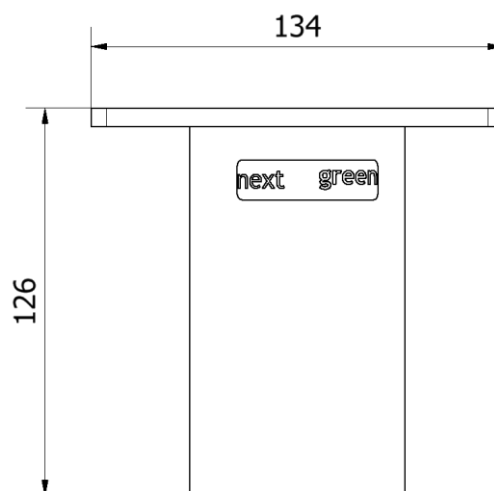

Stolpfäste Dynamic S

next  green

Montage- och installationsprodukter
NEXT GREEN – Stolpfäste Dynamic S

Modell

E Nummer:
27 004 89

Benämning:
Stolpfäste Dynamic S

FUNKTIONER DYNAMIC S

- Ett stolpfäste för Ø 60 mm stolprör
- Passar för singelmontage av Polebox 270 Q och Waybler Dynamic laddbox
- Standardfläns 13
- Robust konstruktion i pulverlackerat stål

Tekniska specifikationer

Material Pulverlackerat stål

Dimensioner

Vikt	1,6kg / 2,1 kg
Höjd	126 mm
Bredd	134 mm
Djup	78 mm

Next Green – Stolpfäste Dynamic S är framtaget för singelmontage av Polebox 270 Q och Waybler Dynamic laddbox på ett 60 mm stolprör. Den bygger på standardfläns FL13. Stolpfäste Dynamic S är pulverlackerad för det Nordiska klimatet.