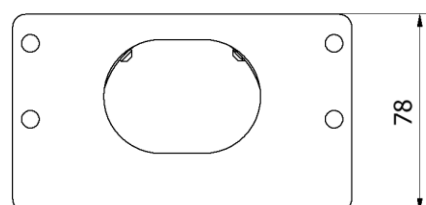

Stolpfäste Dynamic S

next  green

Montage- och installationsprodukter
NEXT GREEN – Stolpfäste Dynamic S

Modell

E Nummer:
27 004 89

Benämning:
Stolpfäste Dynamic S

FUNKTIONER DYNAMIC S

- Ett stolpfäste för Ø 60 mm stolprör
- Passar för singelmontage av Polebox 270 Q och Waybler Dynamic laddbox
- Standardfläns 13
- Robust konstruktion i pulverlackerat stål

Tekniska specifikationer

Material Pulverlackerat stål

Dimensioner

Vikt	1,6kg / 2,1 kg
Höjd	126 mm
Bredd	134 mm
Djup	78 mm

Next Green – Stolpfäste Dynamic S är framtaget för singelmontage av Polebox 270 Q och Waybler Dynamic laddbox på ett 60 mm stolprör. Den bygger på standardfläns FL13. Stolpfäste Dynamic S är pulverlackerad för det Nordiska klimatet.