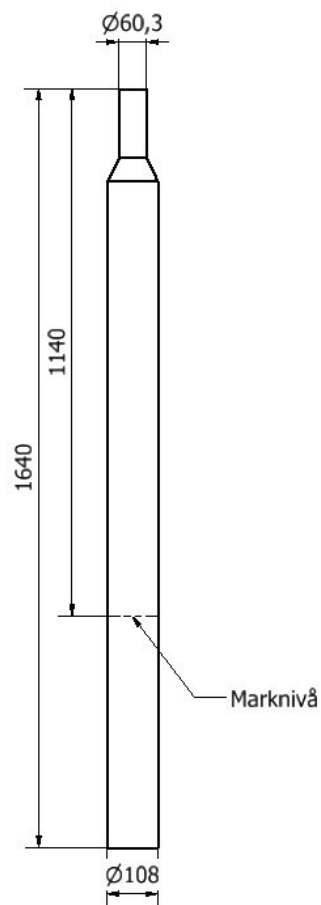

Laddboxstolpe

Montage- och installationsprodukter
Stolprör
NEXT GREEN - LADDBOXSTOLPE AVTRAPPAD 108-60 utan lucka

Modell

E-Nummer:
27 000 22

Benämning:
Next Green Laddboxstolpe
Avtrappad 108 – 60 utan lucka

FUNKTIONER LADDBOXSTOLPE

- Medger extra kraftfull och stabil installation av laddboxar
- Utan lucka
- Instick i Ø 108 mm fundament
- Ø 60 mm topprör
- Galvaniserad
- Kan levereras pulverlackerad i valfri kulör. Kontakta Next Green för mer information

Tekniska specifikationer

Material	Galvaniserat stål enligt SS EN ISO-1461
Form	Avtrappad
Kulör	Galvaniserad
Infästning	Instick

Dimensioner	
Vikt	12 kg
Längd	1660 mm

Basdiameter	108 mm
Toppdiameter	60 mm
Instick i fundament	500 mm

Next Green – Laddboxstolpe Avtrappad 108 – 60 utan lucka är en kraftig stålstolpe med basdiameter på Ø 108 mm och rotanpassad för ett insticksfundament. Passar utmärkt till Next Green Fundament GP108 och Next Green laddboxhållare Polebox.