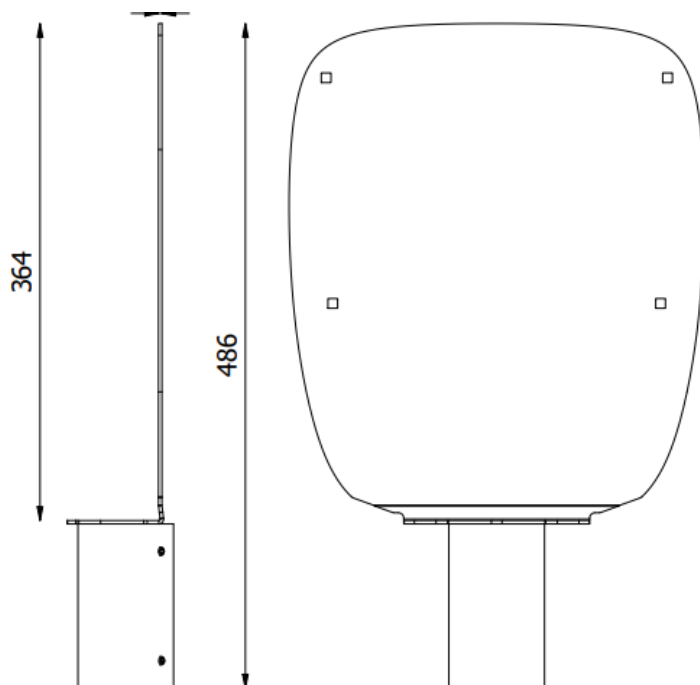

# Poleplate 330

next  green

Montage- och installationsprodukter  
Laddboxhållare - stolpfäste  
NEXT GREEN - POLEPLATE 330

## Modell

**E Nummer:**  
27 000 20  
**S-No:**  
35 063 17

**Benämning:**  
Laddboxhållare Poleplate 330

## FUNKTIONER POLEPLATE 330

- Hålbild för Charge Amps Aura
- För montage på Ø 60 mm stolprör
- Robust konstruktion i stål
- Pulverlackerad, kan levereras i olika kulörer. Kontakta Next Green för mer information

## Tekniska specifikationer

**Material**  
Kulör Pulverlackerat stål  
Grafitgrå

**Dimensioner**  
Vikt 2,65 kg  
Höjd 486 mm  
Bredd 304 mm

**Dimensioner förpackning**  
Vikt 2,8 kg  
Höjd 495 mm  
Bredd 310 mm  
Djup 80 mm