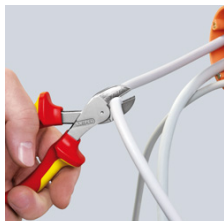

## KNIPEX X-Cut® Kompaktsidavbitare

Högutvälad

- Kraftfull, lätt och mångsidig
- Skär med precision finaste tråd samt kabel med flera ledare och hård pianotråd
- Genomgående led: högsta stabilitet med låg vikt
- Hög skäreffekt vid liten kraftansträngning genom optimal anpassning av skärinkel och utväxlingsförhållande och ergonomisk handtagsform
- 40 % kraftbesparing i jämförelse med sedvanliga kraftsidavbitare av samma längd
- Stor öppningsvidd för tjockare kabel
- Exakt snitt även på fin Cu-tråd
- Kompakt, viktbesparande konstruktion
- Dubbelt lagrad ledaxel för tuff, långvarig påfrestning
- Universellt användbar, inom montering, reparation och produktion
- Krom-vanadin-stål, smitt, oljehärdat i flera steg

40 % kraftbesparing i jämförelse med sedvanliga kraftsidavbitare av samma längd

med dubbelt lagrad ledaxel

Artikelnummer	73 02 160 SB
EAN	4003773075349
Tång	svart, försedd med korrosionsskydd
Huvud	polerat
Handtag	Med flerkomponentsöverdrag
Skärvärden medelhård tråd (diameter) Ø mm	3,8
Skärvärden hård tråd (diameter) Ø mm	2,7
Skärvärden pianotråd (diameter) Ø mm	2,2
Skärvärde Cu-kabel, flertrådig (diameter) Ø mm	12,0
Skärvärden mjuk tråd (diameter) Ø mm	4,8
Längd mm	160
Längd mm	160
Vikt netto g	195