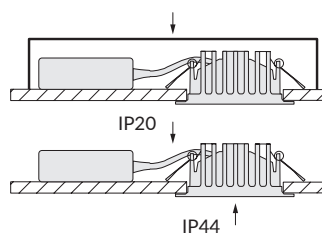

Artikellista

DWN-01-W	Vit (RAL9003)	E 74 769 90
DWN-01-B	Svart (RAL9004)	E 74 769 91
DWN-01-W 6-pack	Vit (RAL9003)	E 74 769 94
DWN-01-B 6-pack	Svart (RAL9004)	E 74 769 95

Använd skyddsbox för att öka IP-klass ovanför undertaket.

OBS! Koppla inte samman ingång 1 mellan flera produkter. Styrning och sammankoppling av flera enheter i en grupp görs trådlöst i appen.