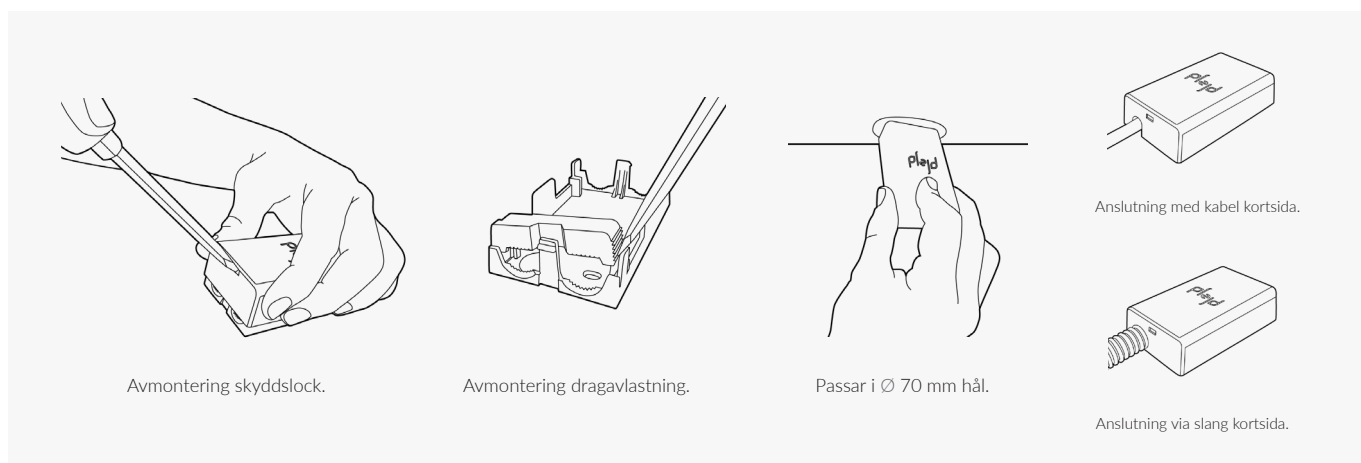

Monteringsdosa

MNT-02
E 13 777 91

Monteringsdosa för beröringssäker montering av valfri Plejd-puck på vägg, i skåp eller spothål.

- Kabelanslutning med dragavlastning.
- Anslutning med slang Ø 16 mm.
- Knock-out för anslutning i botten samt på vardera kortsida.
- Dimensioner 93x53x25 mm.
- Passar med Plejd-puckar (46x46x18 mm).
- IP20.

DIMENSIONER
93x53x25 mm
Ø 16 mm slang

IP-KLASS
IP20