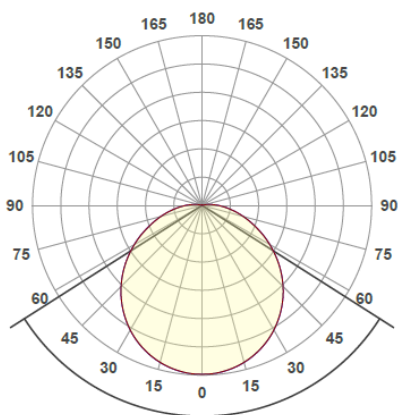

Plafond Lumina G2 – Casambi

LUMINA med Casambi – Trådlös ljusstyrning för smarta miljöer

LUMINA med Casambi erbjuder en modern och flexibel lösning för trådlös belysningsstyrning via **Bluetooth Low Energy (BLE)**. Genom Casambi-appen kan du enkelt styra, gruppera och automatisera belysningen – perfekt för både professionella och privata miljöer.

- **Trådlös styrning via app (iOS/Android)**
- **Casambi-ekosystem** – anpassa scener, scheman och grupper
- **Användningsområden:** kontor, hem, skolor, hotell, offentliga ytor
- **Lång livslängd:** 100 000 timmar (L80)

Armaturens utförande:

1. Pulverlackerad vit stålplåtstomme
   - Opal akrylkupa med bajonettlåsning
   - Montering i tak eller på vägg
   - 4 kabelinföringar (Ø12 mm), snabbkopplingsplint
2. Finns i **4000K, KL.II** och i valfri färg på stommen

Ljuskällorna i
Armaturen uppfyller
energieffektivitetsklass:

Enr	Modell	Effekt (w)	Ljusflöde (lm)	Lm/Watt	Färgtemp (k)	Färg	Ø (mm)	Höjd (mm)	Avsäkring	
									B16	C16
70 289 27	CSBI	14 (6-21)*	1739 (779-2478)*	124	3000k	Vit	350	98	50	85
70 289 28	CSBI	19 (8-27)*	2394 (1107-3296)*	126	3000k	Vit	400	100	50	85

* se separat monteringsanvisning