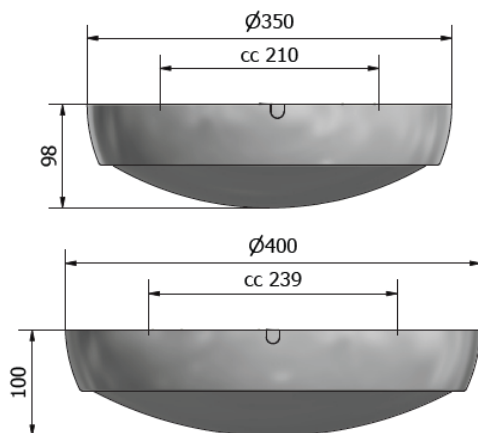

Plafond Lumina G2 – Casambi

LUMINA med Casambi – Trådlös ljusstyrning för smarta miljöer

LUMINA med Casambi erbjuder en modern och flexibel lösning för trådlös belysningsstyrning via **Bluetooth Low Energy (BLE)**. Genom Casambi-appen kan du enkelt styra, gruppera och automatisera belysningen – perfekt för både professionella och privata miljöer.

- **Trådlös styrning via app (iOS/Android)**
- **Casambi-ekosystem** – anpassa scener, scheman och grupper
- **Användningsområden:** kontor, hem, skolor, hotell, offentliga ytor
- **Lång livslängd:** 100 000 timmar (L80)

Armaturens utförande:

1. Pulverlackerad vit stålplåtstomme
   - Opal akrylkupa med bajonettlåsning
   - Montering i tak eller på vägg
   - 4 kabelinföringar (Ø12 mm), snabbkopplingsplint
2. Finns i **4000K, KL.II** och i valfri färg på stommen

Ljuskällorna i
Armaturen uppfyller
energieffektivitetsklass:

Enr	Modell	Effekt (w)	Ljusflöde (lm)	Lm/Watt	Färgtemp (k)	Färg	Ø (mm)	Höjd (mm)	Avsäkring	
									B16	C16
70 289 27	CSBI	14 (6-21)*	1739 (779-2478)*	124	3000k	Vit	350	98	50	85
70 289 28	CSBI	19 (8-27)*	2394 (1107-3296)*	126	3000k	Vit	400	100	50	85

* se separat monteringsanvisning