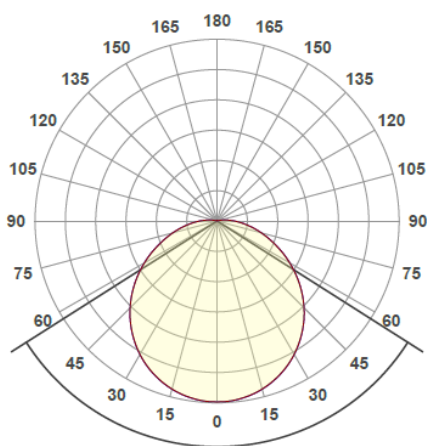

Installation & utförande:

- Tak- eller väggmontering
- Vitlackerad stålplåtstomme
- Opal akrylkupa med bajonettlåsning
- 4 kabelinföringar (Ø12 mm), snabbkopplingsplint
- Finns i **4000K, KL.II** samt valfri färg på stommen