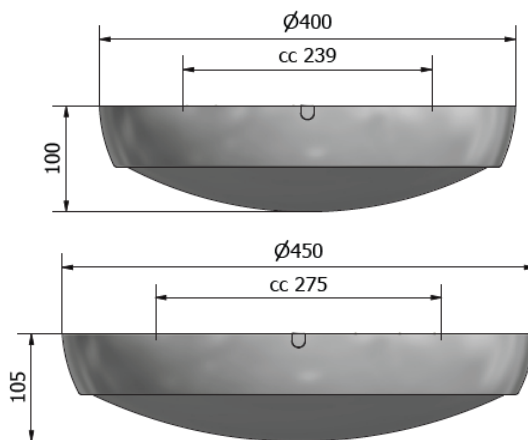

Installation & utförande:

- Tak- eller väggmontering
- Vitlackerad stålplåtstomme
- Opal akrylkupa med bajonettlåsning
- 4 kabelinföringar (Ø12 mm), snabbkopplingsplint
- Finns i **4000K, KL.II** samt valfri färg på stommen