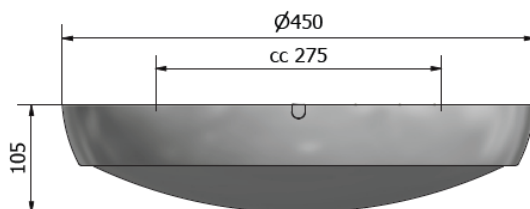

Plafond Lumina G2 – Standard

LUMINA G2 Standard – Enkelt, pålitligt och hållbart ljusval

LUMINA G2 Standard är en robust och stilren plafond för manuell tänd/släck, perfekt där automatisk styrning inte behövs. Med ställbar effekt och lång livslängd är den ett hållbart val för bostäder, förråd, trapphus och allmänna utrymmen.

- **Manuell tänd/släck** – enkel funktion utan sensorer
- **Ställbart ljusflöde:** 875–4145 lm
- **Effektjustering:** 6–33 W via dip-switchar
- **Lång livslängd:** 100 000 timmar (L80)
- **Integrerad ställbar LED-driver** för smidig installation

Utförande & montage:

- Vit pulverlackerad stålplåtstomme
- Opal akrylkupa med bajonettlåsning
- Tak- eller väggmontering, 2 skruvhål
- 4 kabelinföringar (Ø12 mm) + snabbkopplingsplint

Finns i **4000K, KL.II** samt i valfri färg på armaturstommen.

Ljuskällorna i Armaturen uppfyller energieffektivitetsklass:

Enr	Modell	Effekt (w)	Ljusflöde (lm)	Lm/Watt	Färgtemp (k)	Färg	Ø (mm)	Höjd (mm)	Avsäkring	
									B16	C16
70 289 00	Std	10 (7-15)*	1170 (875-1654)*	117	3000k	Vit	300	85	50	85
70 289 01	Std	14 (6-21)*	1739 (779-2478)*	124	3000k	Vit	350	98	50	85
70 289 02	Std	19 (8-27)*	2394 (1107-3296)*	126	3000k	Vit	400	100	50	85
70 289 03	Std	22 (12-33)*	2928 (1653-4145)*	133	3000k	Vit	450	105	50	85

* se separat monteringsanvisning