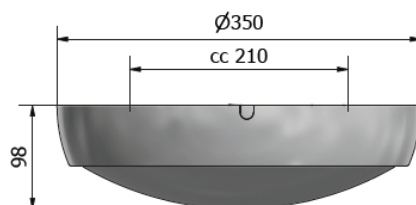

Plafond Lumina G2 – Standard

LUMINA G2 Standard – Enkelt, pålitligt och hållbart ljusval

LUMINA G2 Standard är en robust och stilren plafond för manuell tänd/släck, perfekt där automatisk styrning inte behövs. Med ställbar effekt och lång livslängd är den ett hållbart val för bostäder, förråd, trapphus och allmänna utrymmen.

- **Manuell tänd/släck** – enkel funktion utan sensorer
- **Ställbart ljusflöde:** 875–4145 lm
- **Effektjustering:** 6–33 W via dip-switchar
- **Lång livslängd:** 100 000 timmar (L80)
- **Integrerad ställbar LED-driver** för smidig installation

Utförande & montage:

- Vit pulverlackerad stålplåtstomme
- Opal akrylkupa med bajonettlåsning
- Tak- eller väggmontering, 2 skruvhål
- 4 kabelinföringar (Ø12 mm) + snabbkopplingsplint

Finns i **4000K, KL.II** samt i valfri färg på armaturstommen.

Ljuskällorna i Armaturen uppfyller energieffektivitetsklass:

Enr	Modell	Effekt (w)	Ljusflöde (lm)	Lm/Watt	Färgtemp (k)	Färg	Ø (mm)	Höjd (mm)	Avsäkring	
									B16	C16
70 289 00	Std	10 (7-15)*	1170 (875-1654)*	117	3000k	Vit	300	85	50	85
70 289 01	Std	14 (6-21)*	1739 (779-2478)*	124	3000k	Vit	350	98	50	85
70 289 02	Std	19 (8-27)*	2394 (1107-3296)*	126	3000k	Vit	400	100	50	85
70 289 03	Std	22 (12-33)*	2928 (1653-4145)*	133	3000k	Vit	450	105	50	85

* se separat monteringsanvisning