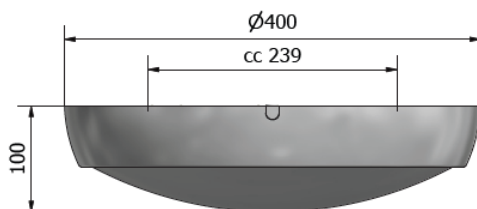

Plafond Lumina G2 – Standard

LUMINA G2 Standard – Enkelt, pålitligt och hållbart ljusval

LUMINA G2 Standard är en robust och stilren plafond för manuell tänd/släck, perfekt där automatisk styrning inte behövs. Med ställbar effekt och lång livslängd är den ett hållbart val för bostäder, förråd, trapphus och allmänna utrymmen.

- **Manuell tänd/släck** – enkel funktion utan sensorer
- **Ställbart ljusflöde:** 875–4145 lm
- **Effektjustering:** 6–33 W via dip-switchar
- **Lång livslängd:** 100 000 timmar (L80)
- **Integrerad ställbar LED-driver** för smidig installation

Utförande & montage:

- Vit pulverlackerad stålplåtstomme
- Opal akrylkupa med bajonettlåsning
- Tak- eller väggmontering, 2 skruvhål
- 4 kabelinföringar (Ø12 mm) + snabbkopplingsplint

Finns i **4000K, KL.II** samt i valfri färg på armaturstommen.

Ljuskällorna i Armaturen uppfyller energieffektivitetsklass:

Enr	Modell	Effekt (w)	Ljusflöde (lm)	Lm/Watt	Färgtemp (k)	Färg	Ø (mm)	Höjd (mm)	Avsäkring	
									B16	C16
70 289 00	Std	10 (7-15)*	1170 (875-1654)*	117	3000k	Vit	300	85	50	85
70 289 01	Std	14 (6-21)*	1739 (779-2478)*	124	3000k	Vit	350	98	50	85
70 289 02	Std	19 (8-27)*	2394 (1107-3296)*	126	3000k	Vit	400	100	50	85
70 289 03	Std	22 (12-33)*	2928 (1653-4145)*	133	3000k	Vit	450	105	50	85

* se separat monteringsanvisning