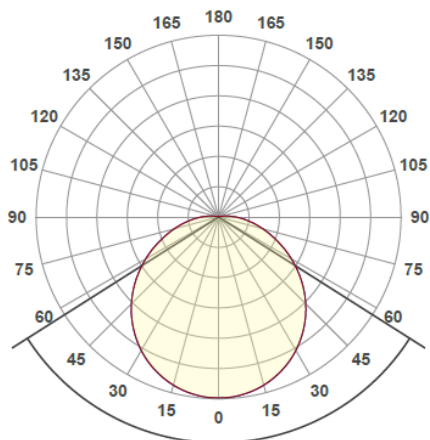

Ljuskällorna i Armaturen uppfyller energieffektivitetsklass:

Enr	Modell	Effekt (w)	Ljusflöde (lm)	Lm/Watt	Färgtemp (k)	Färg	Ø (mm)	Höjd (mm)	Avsäkring	
									B16	C16
70 289 00	Std	10 (7-15)*	1170 (875-1654)*	117	3000k	Vit	300	85	50	85
70 289 01	Std	14 (6-21)*	1739 (779-2478)*	124	3000k	Vit	350	98	50	85
70 289 02	Std	19 (8-27)*	2394 (1107-3296)*	126	3000k	Vit	400	100	50	85
70 289 03	Std	22 (12-33)*	2928 (1653-4145)*	133	3000k	Vit	450	105	50	85