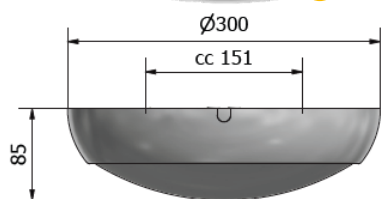

Plafond Lumina G2 – Standard

LUMINA G2 Standard – Enkelt, pålitligt och hållbart ljusval

LUMINA G2 Standard är en robust och stilren plafond för manuell tänd/släck, perfekt där automatisk styrning inte behövs. Med ställbar effekt och lång livslängd är den ett hållbart val för bostäder, förråd, trapphus och allmänna utrymmen.

- **Manuell tänd/släck** – enkel funktion utan sensorer
- **Ställbart ljusflöde:** 875–4145 lm
- **Effektjustering:** 6–33 W via dip-switchar
- **Lång livslängd:** 100 000 timmar (L80)
- **Integrerad ställbar LED-driver** för smidig installation

Utförande & montage:

- Vit pulverlackerad stålplåtstomme
- Opal akrylkupa med bajonettlåsning
- Tak- eller väggmontering, 2 skruvhål
- 4 kabelinföringar (Ø12 mm) + snabbkopplingsplint

Finns i **4000K, KL.II** samt i valfri färg på armaturstommen.

Ljuskällorna i Armaturen uppfyller energieffektivitetsklass:

Enr	Modell	Effekt (w)	Ljusflöde (lm)	Lm/Watt	Färgtemp (k)	Färg	Ø (mm)	Höjd (mm)	Avsäkring	
									B16	C16
70 289 00	Std	10 (7-15)*	1170 (875-1654)*	117	3000k	Vit	300	85	50	85
70 289 01	Std	14 (6-21)*	1739 (779-2478)*	124	3000k	Vit	350	98	50	85
70 289 02	Std	19 (8-27)*	2394 (1107-3296)*	126	3000k	Vit	400	100	50	85
70 289 03	Std	22 (12-33)*	2928 (1653-4145)*	133	3000k	Vit	450	105	50	85

* se separat monteringsanvisning