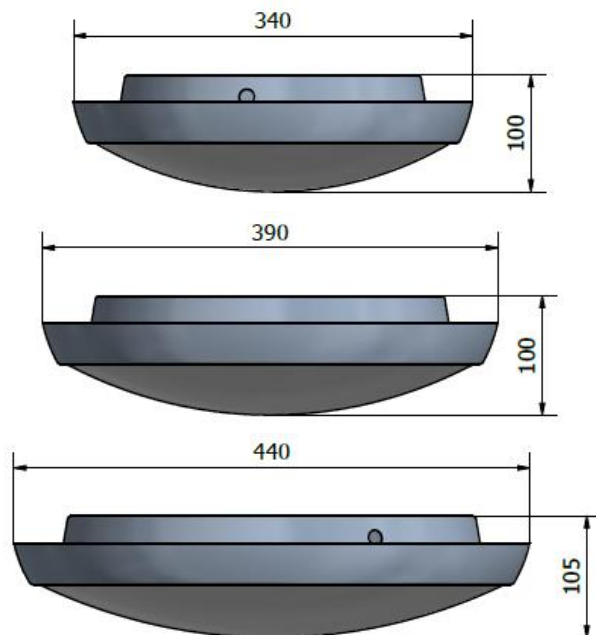

- **Energibesparande grundljusfunktion** – välj om armaturen ska gå ner till 15 % vid frånvaro eller släcka helt
- **Dagsljussensor** – tänds bara när omgivande ljus är för lågt
- **Lång livslängd** – upp till 100 000 timmar (L80)
- **Enkel installation** – snabbkopplingsplint och flexibla monteringsmöjligheter
- **Stilren design** – vitlackerad stålplåt, opal kupa med bajonettlåsning

Perfekt för trapphus, korridorer, förråd eller offentliga miljöer. Finns i **4000K, KL.II** samt i valfri färg på stommen