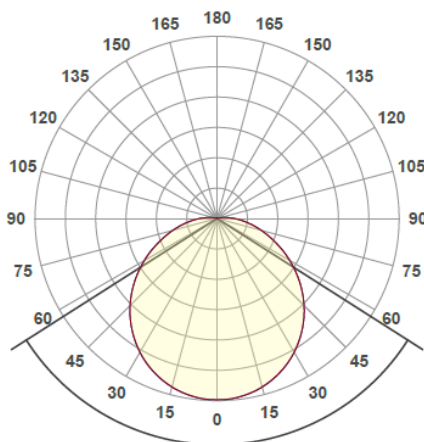

- **Energibesparande grundljusfunktion** – välj om armaturen ska gå ner till 15 % vid frånvaro eller släcka helt
- **Dagsljussensor** – tänds bara när omgivande ljus är för lågt
- **Lång livslängd** – upp till 100 000 timmar (L80)
- **Enkel installation** – snabbkopplingsplint och flexibla monteringsmöjligheter
- **Stilren design** – vitlackerad stålplåt, opal kupa med bajonettlåsning

Perfekt för trapphus, korridorer, förråd eller offentliga miljöer. Finns i **4000K, KL.II** samt i valfri färg på stommen