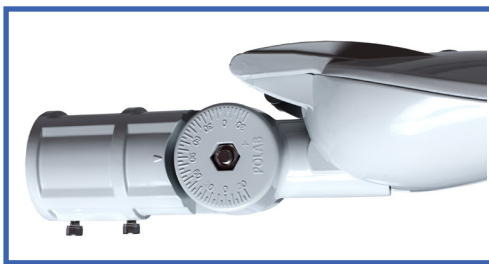

- PL222, 40W, 3600 lm, E-nr: 77 271 88
- Tänds och släcks automatiskt vid cirka 20lux

Komponenter

- PHILIPS® XITANIUM™ LED driftdon
- CREE® LED
- LEDiL® Optiska NANO linser
- Åskskydd som tillval

Specifikationer

• Armatur	PL220	PL220	PL220	PL222
• Effekt	30W	40W	60W	40W
• Ljusflöde	2800 lm	3600 lm	5500 lm	3600 lm
• Ljusutbyte	93 lm/W	91 lm/W	93 lm/W	91 lm/W

• Ljuskälla	CREE LED
• Färgtemperatur	4000K standard
• Färgåtergivningindex	RA>70
• Livslängd	100 000 timmar
• Temperatur	-35 till + 30° C
• Drivdon	PHILIPS Xitanium driftdon
• Anslutningskabel	Gummikabel 8m

• Kapslingsklass	IP66
• Nätspänning	220-240V / 50-60 Hz
• Optik	LEDiL NANO optik gatu och väg
• Kupa	Härdatglas 5mm IK10
• Material	Högtryckspressgjuten aluminium
• Färg	Ljus grå med högteknologiskt skydd
• Vikt	4,7kg
• Underhåll	Insexnyckel 5mm och 8mm
• Installation	Ø 48 eller 60mm Rekommenderad montagehöjd: 3 till 10 m

100 000
timmarRoHS
CompliantGarantitid
5 år

IP66

 48-60
mm

Armaturvinkel

Armaturens fäste passar 60mm och 48mm stolpe/rör samt för vertikalt och horisontellt montage genom enkelt ställbart fäste med en insexskruv på armaturens utsida för ändring av armaturvinkel.