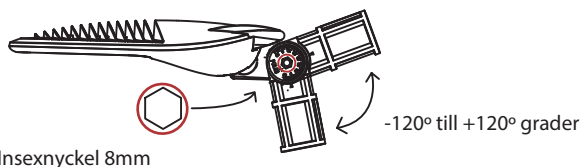

Specifikationer

• Armatur	PL220	PL220	PL220	PL222
• Effekt	30W	40W	60W	40W
• Ljusflöde	2800 lm	3600 lm	5500 lm	3600 lm
• Ljusutbyte	93 lm/W	91 lm/W	93 lm/W	91 lm/W

• Ljuskälla	CREE LED
• Färgtemperatur	4000K standard
• Färgåtergivningindex	RA>70
• Livslängd	100 000 timmar
• Temperatur	-35 till + 30° C
• Drivdon	PHILIPS Xitanium driftdon
• Anslutningskabel	Gummikabel 8m

• Kapslingsklass	IP66
• Nätspänning	220-240V / 50-60 Hz
• Optik	LEDiL NANO optik gatu och väg
• Kupa	Härdatglas 5mm IK10
• Material	Högtryckspressgjuten aluminium
• Färg	Ljus grå med högteknologiskt skydd
• Vikt	4,7kg
• Underhåll	Insexnyckel 5mm och 8mm
• Installation	Ø 48 eller 60mm Rekommenderad montagehöjd: 3 till 10 m

100 000
timmar

RoHS
Compliant

Garantitid
5 år

IP66

48-60
mm

Armaturvinkel