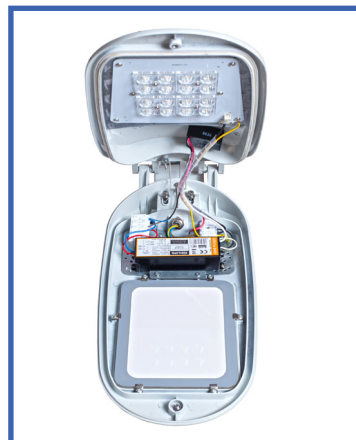

Street PL222 med ljusrelä

- PL222, 40W, 3600 lm, E-nr: 77 271 88
- Tänds och släcks automatiskt vid cirka 20lux