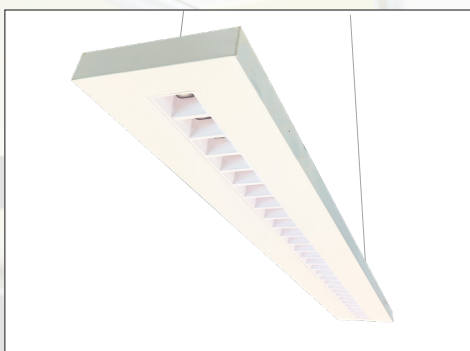

Sandvig pendel

Sandvig i pendlat utförande har också en till karaktären mycket avbländad ljusbild på nerljuset vilket gör att den passar i de känsligaste miljöerna sett ur ett arbetsmiljöperspektiv. Sandvig pendel har ett brett uppljus via en linjär batwinglins som lättar upp taket och höjer vertikalljuset i rummet. Även den har en smart öppningsfunktion där man genom att trycka in sin plintmejsel i 2 hål öppnar hela armaturhuset för maximal åtkomlighet. Det finns ingen risk att råka tappa armaturen då det sitter dubbla säkerhetsvagnar. Sandvigs båda versioner ser likadana ut och kan med fördel mixas i samma rum eller i samma projekt om man önskar ett enhetligt formspråk.

MONTERING
Pendlat
montage

LJUSKÄLLA
LED.CRI80 SDCM3
50 000H L90
100 000H L80

OPTIK
Linser på nerljuset UGR<19
Linjär batwing lins på uppljuset

LJUSFÖRDELNING
D/I 80% ner och 20% uppljus.

KAPSLINGSKLASS
IP 20.