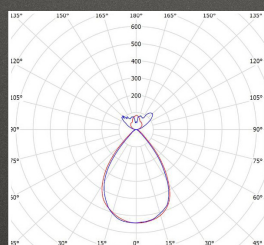

MONTERING
Pendlat montage

LJUSKÄLLA
LED.CRI80 SDCM3
50 000H L90 B10

OPTIK
Nerljus via frostade linser UGR<19
Uppljus via linjät batwing lins

LJUSFÖRDELNING
80% nerljus och 20% uppljus

KAPSLINGSKLASS
IP 20.

ELEKTRISKA DATA /DRIVDON
220-230 V., 50-60 Hz.Dali

ANSLUTNING
Via stickpropp

MATERIAL
Pulverlackad strängprutad aluminium
Linser i acryl.

ALLMÄNT
Vajerkit 1,5m och sladdställ 2,5m

PÅ BEGÄRAN
Andra färger på armaturen, längre
anslutningsledning och sensor.

ANVÄNDNINGSSOMRÅDEN
Skolor, kontor och konferensrum.

E-nr	Modell
7021210	Liseby 40W 3/ 4000K 4785lm Dragdim i vit strukturlack 2,5m transparent anslutningsledning med stickpropp Mått i mm Längd 1226 Höjd 80 Bredd 50 Vikt