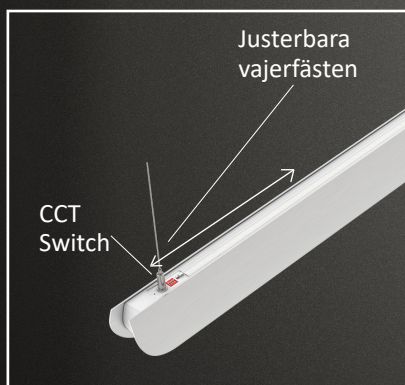

Liseby

Liseby är en helt ny kontorspendel som har ett modernt men ändå tidlöst formspråk. Den är slank och minimalistisk till sitt yttre men vill ändå ta plats visuellt och synas i rummet. Med ett brett batwing format uppljus och smalt nerljus får vi optimal ljuskomfort vid arbetsplatsen. För att göra valet lätt har vi gjort denna vackra pendel i en version med CCT switch där du enkelt väljer mellan 3 eller 4 000 Kelvin och du kan dimra steglöst via dragsnöret.

MONTERING
Pendlat montage

LJUSKÄLLA
LED.CRI80 SDCM3
50 000H L90 B10

OPTIK
Nerljus via frostade linser UGR<19
Uppljus via linjät batwing lins

LJUSFÖRDELNING
80% nerljus och 20% uppljus

KAPSLINGSKLASS
IP 20.

ELEKTRISKA DATA /DRIVDON
220-230 V., 50-60 Hz.Dali

ANSLUTNING
Via stickpropp

MATERIAL
Pulverlackad strängprutad aluminium
Linser i acryl.

ALLMÄNT
Vajerkit 1,5m och sladdställ 2,5m

PÅ BEGÄRAN
Andra färger på armaturen, längre
anslutningsledning och sensor.

ANVÄNDNINGSSOMRÅDEN
Skolor, kontor och konferensrum.

E-nr	Modell
7021210	Liseby 40W 3/ 4000K 4785lm Dragdim i vit strukturlack 2,5m transparent anslutningsledning med stickpropp Mått i mm Längd 1226 Höjd 80 Bredd 50 Vikt