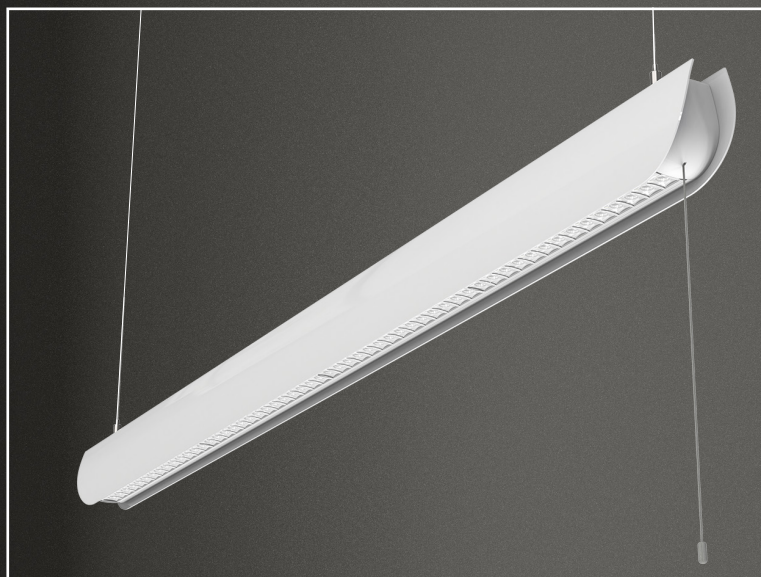

Liseby

Liseby är en helt ny kontorspendel som har ett modernt men ändå tidlöst formspråk. Den är slank och minimalistisk till sitt yttre men vill ändå ta plats visuellt och synas i rummet. Med ett brett batwing format uppljus och smalt nerljus får vi optimal ljuskomfort vid arbetsplatsen. För att göra valet lätt har vi gjort denna vackra pendel i en version med CCT switch där du enkelt väljer mellan 3 eller 4 000 Kelvin och du kan dimra steglöst via dragsnöret.

MONTERING
Pendlat montage

LJUSKÄLLA
LED.CRI80 SDCM3
50 000H L90 B10

OPTIK
Nerljus via frostade linser UGR<19
Uppljus via linjät batwing lins

LJUSFÖRDELNING
80% nerljus och 20% uppljus

KAPSLINGSKLASS
IP 20.

ANVÄNDNINGSSOMRÅDEN
Skolor, kontor och konferensrum.

E-nr	Modell
7021210	Liseby 40W 3/ 4000K 4785lm Dragdim i vit strukturlack 2,5m transparent anslutningsledning med stickpropp Mått i mm Längd 1226 Höjd 80 Bredd 50 Vikt