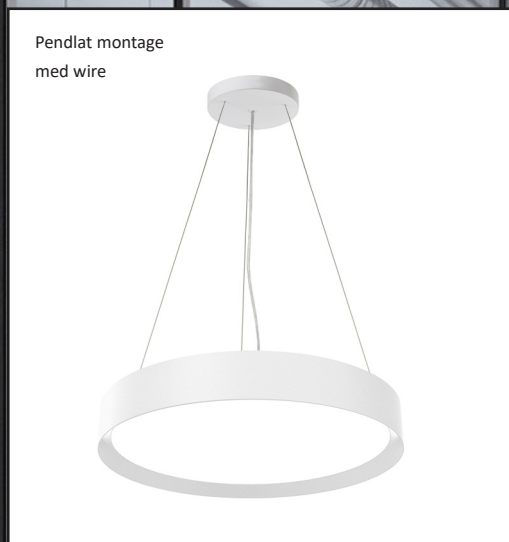

Portland G2 D/I UGR<19

E-nr	Modeller
70 211 95	Portland D/I 40W 3/ 4000K 4800-5200lm
70 212 00	Portland D/I TW 40W 2,7 - 6500K 3304lm
Längd (mm): D435 H: 115 Vikt (kg): 4,0	
70 211 96	Portland D/I 60W 3/ 4000K 7200 - 7800lm
70 212 01	Portland D/I TW 60W 2,7 - 6500K 5758lm
Längd (mm): D585 H: 115 Vikt (kg): 4,0	
70 211 97	Portland D/I 70W 3/ 4000K 7000 - 7700lm
70 212 02	Portland D/I TW 70W 2,7 - 6500K 6815lm
Längd (mm): D735 H: 115 Vikt (kg): 4,0	
70 211 98	Portland D/I 90W 3/ 4000K 9000 - 9900lm
70 212 03	Portland D/I TW 90W 2,7 - 6500K 8701lm
Längd (mm): D875 H: 115 Vikt (kg): 4,0	
70 211 99	Portland D/I 120W 3/ 4000K 10550 - 11550lm
70 212 04	Portland D/I TW 120W 2,7 - 6500K 11601lm
Längd (mm): D1150 H: 115 Vikt (kg): 4,0	
7021342	Wirekit 1,5 m
7021343	Rörpendelkit 0,5/1/1,25m (3x0,5m)