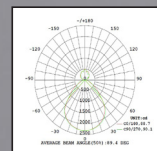

## Portland G2 D/I UGR<19

E-nr	Modeller
70 211 95	Portland D/I 40W 3/ 4000K 4800-5200lm
70 212 00	Portland D/I TW 40W 2,7 - 6500K 3304lm
Längd (mm): D435 H: 115 Vikt (kg): 4,0	
70 211 96	Portland D/I 60W 3/ 4000K 7200 - 7800lm
70 212 01	Portland D/I TW 60W 2,7 - 6500K 5758lm
Längd (mm): D585 H: 115 Vikt (kg): 4,0	
70 211 97	Portland D/I 70W 3/ 4000K 7000 - 7700lm
70 212 02	Portland D/I TW 70W 2,7 - 6500K 6815lm
Längd (mm): D735 H: 115 Vikt (kg): 4,0	
70 211 98	Portland D/I 90W 3/ 4000K 9000 - 9900lm
70 212 03	Portland D/I TW 90W 2,7 - 6500K 8701lm
Längd (mm): D875 H: 115 Vikt (kg): 4,0	
70 211 99	Portland D/I 120W 3/ 4000K 10550 - 11550lm
70 212 04	Portland D/I TW 120W 2,7 - 6500K 11601lm
Längd (mm): D1150 H: 115 Vikt (kg): 4,0	
7021342	Wirekit 1,5 m
7021343	Rörpendelkit 0,5/1/1,25m (3x0,5m)