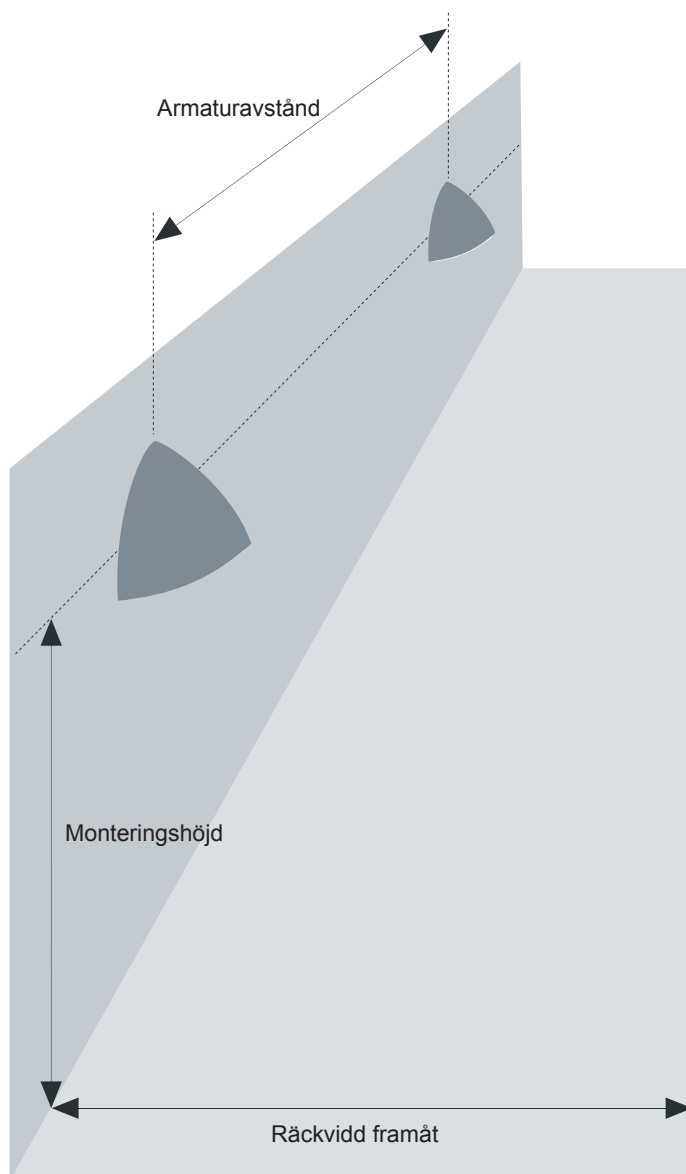

Tillbehör

RL-13759	Stolptopp singel, för 60mm stolpe, antracit
RL-14175	Stolptopp dubbel, för 60mm stolpe, antracit

Mått och placering av fästhål

M.I.L
Mad In Light

Fotometrisk data

18W LED med polykarbonatkupa (4000K)

Monteringshöjd 3m Räckvidd framåt 3m

Avstånd	Belysningsstyrka	Jämnhet
C/C 10m	18 lux	0.53
C/C 15m	12 lux	0.49
C/C 20m	10 lux	0.35

Monteringshöjd 4m Räckvidd framåt 4m

Avstånd	Belysningsstyrka	Jämnhet
C/C 10m	15 lux	0.64
C/C 15m	9 lux	0.55
C/C 20m	7 lux	0.49

Monteringshöjd 5m Räckvidd framåt 5m

Avstånd	Belysningsstyrka	Jämnhet
C/C 10m	13 lux	0.56
C/C 15m	7 lux	0.49
C/C 20m	5 lux	0.45

Exempel: På 3 meters monteringshöjd och med armaturavstånd c/c 10m ger LED 18W, 18 lux i medelvärde för horisontalplanet i marknivå.