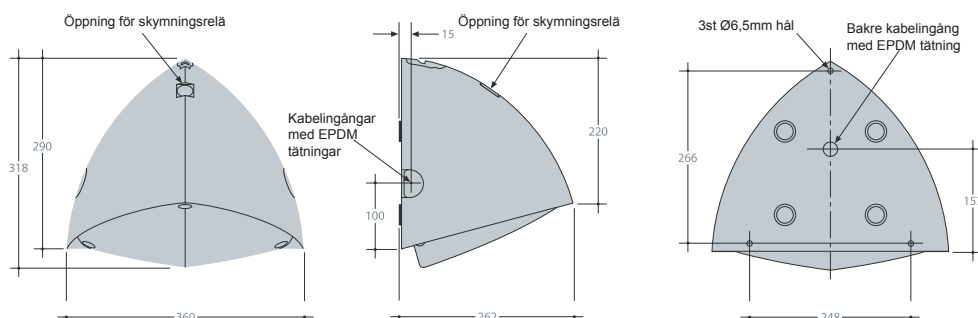

Mått och placering av fästhål