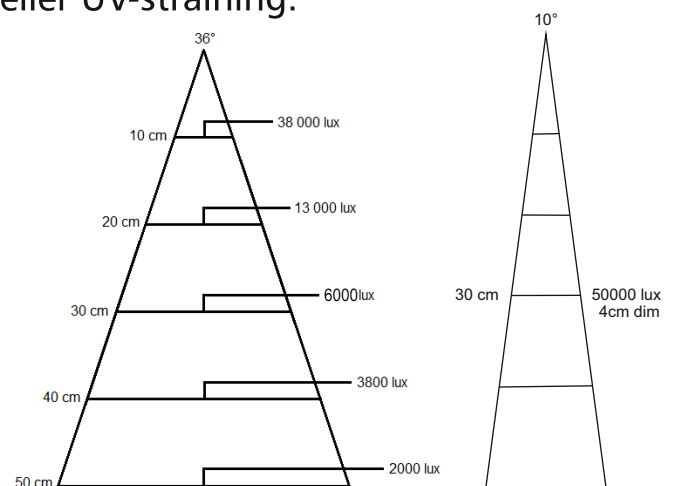

LEDFLEX FOCUS 420 3W IP20

CONSENT E7573321

Arbets- och maskinbelysning för finmekaniska arbeten med böjbar, svart spiralarm med ljusutbyte 50000 lux 4x4cm på 30cm.

LED-teknik ger ca 70-80° lägre energiförbrukning, lång livslängd, vibrationstålig, ingen värme- eller UV-strålning.

Armatyren levereras med anslutningskabel 2 meter med Euro-stickpropp 230 Vac strömbrytare på armaturhuvudet för lättillgänglig på/av. Ljuskälla fast LED-modul 3W.

Fakta

Armlängd:	420 mm	Färgåtergivning:	CRI80
Ljuskälla:	LED 3W 10-36°	Spänning:	230Vac (Europakontakt)
Ljusflöde:	130 lm	Skyddsklass:	II
Ljuskälla:	6000 K	Kapslingsklass:	IP20
Färg:	Svart		