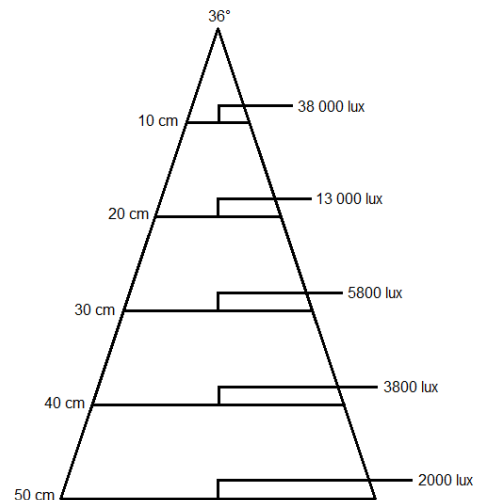

### Fakta

Armlängd:	600 mm	Färgåtergivning:	CRI80
Ljuskälla:	LED 4W 36° MR11 12Vac/dc	Spänning:	230Vac (Europakontakt)
Ljusflöde:	345 lm (600 cd)	Skyddsklass:	II
Ljuskälla:	4000 K	Kapslingsklass:	IP54
Färg:	Svart	Energimärkning:	