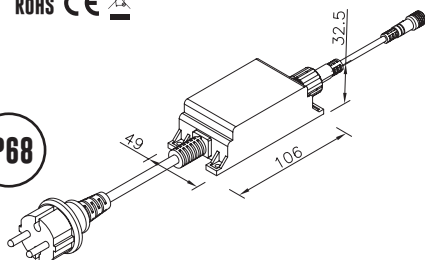

# DESIGNLIGHT

SCANDINAVIAN AB

**DRIVER DECKY**  
E-NR: 77 701 58

**ART NR: DECK-2418W**

RoHS CE

24 VDC MAX 18W IP68

# DESIGNLIGHT

SCANDINAVIAN AB

**SKARVKABEL, DECKY, 2M**  
E-NR: 77 701 59

**ART NR: DECK-2M**

CE

IP65

# DESIGNLIGHT

SCANDINAVIAN AB

**SKARVKABEL, DECKY, 5M**  
E-NR: 77 701 60

**ART NR: DECK-5M**

CE

IP65

1.900K	2.700-3.000K	4.000-4.500K	4.800K	5.000-5.000K	7.000-7.500K	10.000K
STEARINLJUS CANDLE	VARMIT WARM WHITE	NATURLIG VIT NATURAL WHITE	SOLLJUS DIRECT SUN	VITT DAGSLJUS DAY WHITE	KALLVIT COOL WHITE	BLÅ HIMMEL BLUE SKY