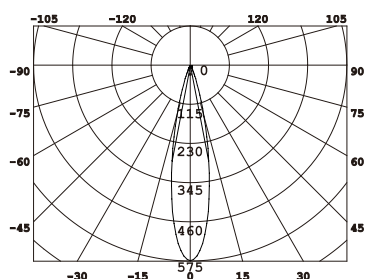

DESIGNLIGHT

SCANDINAVIAN AB

MINIDOWNLIGHT

E-NR: 74 769 64

ART NR: Q-20B

EFFEKT POWER	MATERIAL	KELVIN KELVIN	ARMATURFÄRG ARMATURE COLOR	ANSLUTNING CONNECTION	TOTAL LUMEN	USEFUL LUMEN
1,2W	ALUMINIUM	3000K	BLACK	350MA	110LM	103LM

ROHS CE

- 3000K
- SNABBKOPPLING

Avstånd	Belysningsstyrka	Spridnings vinkel 20°	Diam.
0.50	1578, 23551x		17.83cm
1.00	394.6, 588.81x		35.67cm
1.50	175.4, 261.71x		53.50cm
2.00	98.65, 147.21x		71.33cm
3.00	43.84, 65.421x		107.00cm