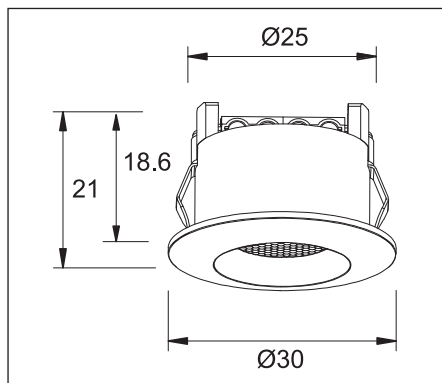

DESIGNLIGHT

SCANDINAVIAN AB

MINIDOWNLIGHT

E-NR: 74 769 64

ART NR: Q-20B

EFFEKT POWER	MATERIAL	KELVIN KELVIN	ARMATURFÄRG ARMATURE COLOR	ANSLUTNING CONNECTION	TOTAL LUMEN	USEFUL LUMEN
1,2W	ALUMINIUM	3000K	BLACK	350MA	110LM	103LM

ROHS CE

- 3000K
- SNABBKOPPLING

Avstånd	Belysningsstyrka	Spridnings vinkel 20°	Diam.
0.50	1578, 23551x		17.83cm
1.00	394.6, 588.81x		35.67cm
1.50	175.4, 261.71x		53.50cm
2.00	98.65, 147.21x		71.33cm
3.00	43.84, 65.421x		107.00cm

Avstånd Belysningsstyrka Spridnings vinkel 20° Diam.

1. Stäng av strömmen/Turn off the power

2. Borra hål i taket/Drill hole in ceiling

3. Anslut till LED-drivern/Connect to LED driver

Mått/Dimension

Designlight Scandinavian AB
Q-20B