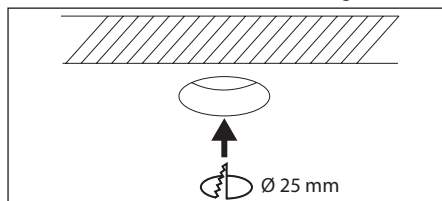

ROHS CE

- 3000K
- SNABBKOPPLING

Avstånd	Belysningsstyrka	Spridnings vinkel 20°	Diam.
0.50	1578, 23551x		17.83cm
1.00	394.6, 588.81x		35.67cm
1.50	175.4, 261.71x		53.50cm
2.00	98.65, 147.21x		71.33cm
3.00	43.84, 65.421x		107.00cm

Avstånd Belysningsstyrka Spridnings vinkel 20° Diam.

1. Stäng av strömmen/Turn off the power

2. Borra hål i taket/Drill hole in ceiling

3. Anslut till LED-drivern/Connect to LED driver

Mått/Dimension

Designlight Scandinavian AB
Q-20B