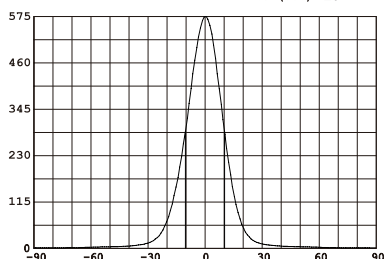

DESIGNLIGHT

SCANDINAVIAN AB

MINIDOWNLIGHT

E-NR: 74 769 64

ART NR: Q-20B

EFFEKT POWER	MATERIAL	KELVIN KELVIN	ARMATURFÄRG ARMATURE COLOR	ANSLUTNING CONNECTION	TOTAL LUMEN	USEFUL LUMEN
1,2W	ALUMINIUM	3000K	BLACK	350MA	110LM	103LM

ROHS CE

- 3000K
- SNABBKOPPLING

Avstånd	Belysningsstyrka	Spridnings vinkel 20°	Diam.
0.50	1578, 23551x		17.83cm
1.00	394.6, 588.81x		35.67cm
1.50	175.4, 261.71x		53.50cm
2.00	98.65, 147.21x		71.33cm
3.00	43.84, 65.421x		107.00cm