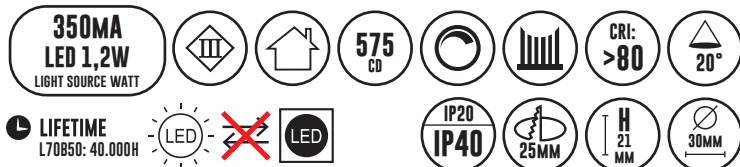

DESIGNLIGHT

SCANDINAVIAN AB

MINIDOWNLIGHT

E-NR: 74 769 64

ART NR: Q-20B

EFFEKT POWER	MATERIAL	KELVIN KELVIN	ARMATURFÄRG ARMATURE COLOR	ANSLUTNING CONNECTION	TOTAL LUMEN	USEFUL LUMEN
1,2W	ALUMINIUM	3000K	BLACK	350MA	110LM	103LM

ROHS CE

- 3000K
- SNABBKOPPLING

Avstånd	Belysningsstyrka	Spridnings vinkel 20°	Diam.
0.50	1578, 23551x		17.83cm
1.00	394.6, 588.81x		35.67cm
1.50	175.4, 261.71x		53.50cm
2.00	98.65, 147.21x		71.33cm
3.00	43.84, 65.421x		107.00cm

Avstånd Belysningsstyrka Spridnings vinkel 20° Diam.

1. Stäng av strömmen/Turn off the power

2. Borra hål i taket/Drill hole in ceiling

3. Anslut till LED-drivern/Connect to LED driver

Mått/Dimension

Designlight Scandinavian AB
Q-20B