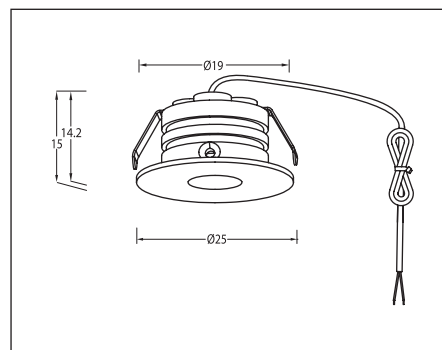

ROHS CE

- STILREN
- DISKRET

θav (50%) = 60°

Avstånd Belysningsstyrka Spridnings vinkel 60° Diam.

1. Stäng av strömmen/Turn off the power

2. Borra hål i taket/Drill hole in ceiling

3. Anslut till LED-drivern/Connect to LED driver

Mått/Dimension

Designlight Scandinavian AB
P-132B

1 kWh/1000h

2019/2015

SAKERHET:

- 1 Läs igenom hela manualen noggrant före installation.
- 2 Kontrollmät ALLTID diametern före håltagning i tak.
- 3 Kontrollera att drivdonet är anpassat för det antal lampor som ska installeras.
- 4 Försäkra dig om att spänningen är fränslagen före installation eller underhåll.
- 5 Installation ska utföras av behörig elektriker.
- 6 Ljuskällan är ej utbytbar. Hela armaturen måste bytas när ljuskällan är förbrukad.