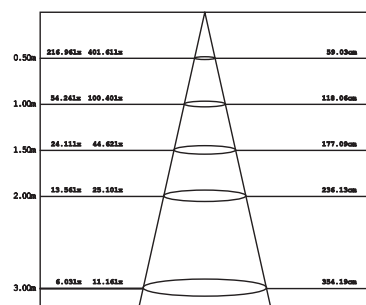

ROHS CE

- STILREN
- DISKRET

θav (50%) = 60°

Avstånd Belysningsstyrka Spridnings vinkel 60° Diam.

1. Stäng av strömmen/Turn off the power

2. Borra hål i taket/Drill hole in ceiling

3. Anslut till LED-drivern/Connect to LED driver