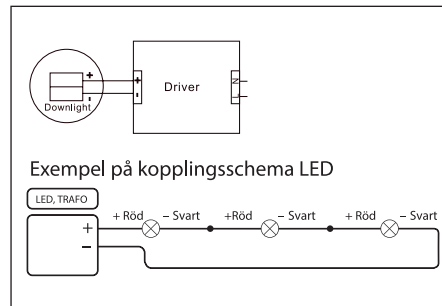

ROHS CE

- STILREN
- DISKRET

θav (50%) = 60°

Avstånd Belysningsstyrka Spridnings vinkel 60° Diam.

1. Stäng av strömmen/Turn off the power

2. Borra hål i taket/Drill hole in ceiling

3. Anslut till LED-drivern/Connect to LED driver

Mått/Dimension

Designlight Scandinavian AB
P-132B

1 kWh/1000h

2019/2015

SAKERHET:

- 1 Läs igenom hela manualen noggrant före installation.
- 2 Kontrollmät ALLTID diametern före håltagning i tak.
- 3 Kontrollera att drivdonet är anpassat för det antal lampor som ska installeras.
- 4 Försäkra dig om att spänningen är fränslagen före installation eller underhåll.
- 5 Installation ska utföras av behörig elektriker.
- 6 Ljuskällan är ej utbytbar. Hela armaturen måste bytas när ljuskällan är förbrukad.

SAFETY:

- 1 Read the entire manual carefully before installation.
- 2 ALWAYS check the diameter before drilling holes in the ceiling.
- 3 Check that the driver is adapted to the number of lamps to be installed.
- 4 Make sure that the power is switched off before installation or maintenance.
- 5 Installation must be performed by a qualified electrician.
- 6 The light source of this luminaire is not replaceable; when the light source reaches its end of life the whole luminaire shall be replaced.