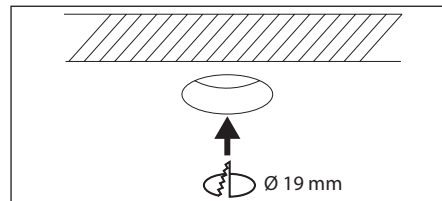

ROHS CE

- STILREN
- DISKRET

θav (50%) = 60°

Avstånd Belysningsstyrka Spridnings vinkel 60° Diam.

1. Stäng av strömmen/Turn off the power

2. Borra hål i taket/Drill hole in ceiling

3. Anslut till LED-drivern/Connect to LED driver

Mått/Dimension

Designlight Scandinavian AB
P-132B

1 kWh/1000h

2019/2015

SAKERHET:

- 1 Läs igenom hela manualen noggrant före installation.
- 2 Kontrollmät ALLTID diametern före håltagning i tak.
- 3 Kontrollera att drivdonet är anpassat för det antal lampor som ska installeras.
- 4 Försäkra dig om att spänningen är fränslagen före installation eller underhåll.
- 5 Installation ska utföras av behörig elektriker.
- 6 Ljuskällan är ej utbytbar. Hela armaturen måste bytas när ljuskällan är förbrukad.