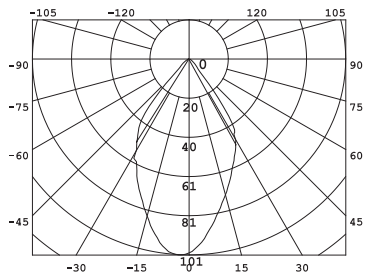

ROHS CE

- STILREN
- DISKRET

θav (50%) = 60°

Avstånd Belysningsstyrka Spridnings vinkel 60° Diam.

1. Stäng av strömmen/Turn off the power

2. Borra hål i taket/Drill hole in ceiling

3. Anslut till LED-drivern/Connect to LED driver