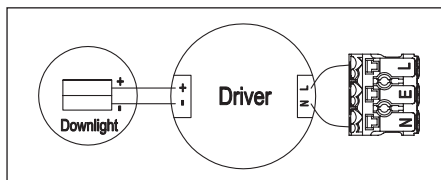

Mått/Dimension