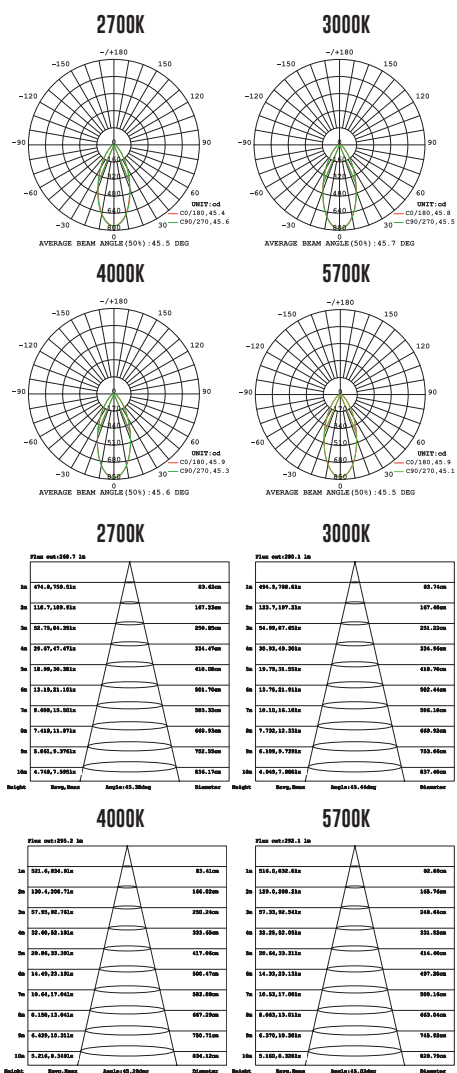

DESIGNLIGHT

SCANDINAVIAN AB

DOWNLIGHT YRROL, TILT

E-NR: 74 769 39

ART NR: PSH-4CCTMW

EFFEKT POWER	MATERIAL MATERIAL	KELVIN KELVIN	ARMATURFÄRG ARMATURE COLOR	ANSLUTNING CONNECTION	TOTAL LUMEN	USEFUL LUMEN
6,5W WITH DRIVER	PLAST MED ALUMINIUMFRONT	2700K 3000K 4000K 5700K	WHITE	230V	600-700LM	522LM 545LM 575LM 570LM

CE, ROHS

270MA LED 1x4,8W LIGHT SOURCE WATT

LIFETIME L70B50: 50.000H

2700K 760 CD **3000K 789 CD** **4000K 834 CD** **5700K 831 CD**

CRI: >80 **30°** **38°** **H 40 MM**

90MM **68-78 MM** **IP65**

FLICKER FREE

4CCT ÄNDRAS ENKELT VIA KNAPP TILL 2700K, 3000K, 4000K ELLER 5700K

1. Stäng av strömmen/Turn off the power