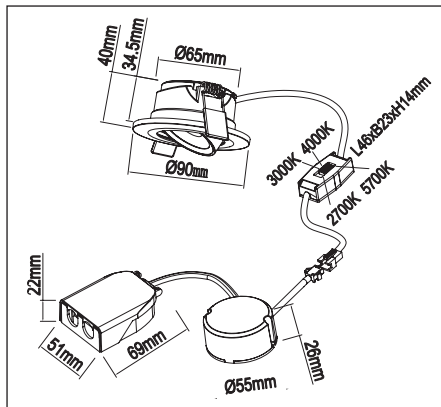

PRODUKTEN INNEHÅLLER LJUSKÄLLA MED ENERGIMÄRKNING KLASS D.

SAKERHET:

1. Läs igenom hela manualen noggrant före installation.
2. Kontrollmät ALLTID diametern före håltagning i tak.
3. Försäkra dig om att spänningen är frånslagen före installation eller underhåll.
4. Installation ska utföras av behörig elektriker.
5. Ljuskällan är ej utbyttbar. Hela armaturen måste bytas när ljuskällan är förbrukad.

SAFETY:

1. Read the entire manual carefully before installation.
2. ALWAYS check the diameter before drilling holes in the ceiling.
3. Make sure that the power is switched off before installation or maintenance.
4. Installation must be performed by a qualified electrician.
5. The light source of this luminaire is not replaceable; when the light source reaches its end of life the whole luminaire shall be replaced.

1.900K	2.700-3.000K	4.000-4.500K	4.800K	5.000-5.000K	7.000-7.500K	10.000K
STEARINLJUS CANDLE	VARMVIT WARM WHITE	NATURLIG VIT NATURAL WHITE	SOLLJUS DIRECT SUN	VITT DAGSLJUS DAY WHITE	KALLVIT COOL WHITE	BLÅ HIMMEL BLUE SKY

DESIGNLIGHT
SCANDINAVIAN AB

DESIGNLIGHT SCANDINAVIAN AB · TOFFELVÄGEN 1 · 342 60 MOHEDA
KUNDCENTER: TELEFON 0472-716 10 · FAX 0472-716 09 · INFO@DESIGNLIGHT.NU · WWW.DESIGNLIGHT.NU