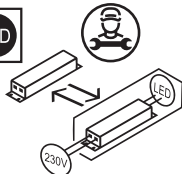

ROHS CE

350 mA LED 6x5,3W LIGHT SOURCE WATT

573 CD

CRI: >90

36°

25°

LIFETIME L70B50: 50.000H

IP20

IP44

75MM

H 37 MM

90MM

- INKLUSIVE DRIVDON
- KOPPLINGSBOX FÖR FLEXRÖR
- LÅGT INBYGGNADSDJUP

- MONTERING KAN UTFÖRAS DIREKT MOT ISOLERING
- 6-PACK – PRISVÄRD

Avstånd	Belysningsstyrka	Spridnings vinkel 36°	Diam.
0.5m	1450.86lx	2284.31lx	35.88cm
1.0m	362.72lx	571.08lx	71.76cm
1.5m	161.21lx	253.81lx	107.64cm
2.0m	90.68lx	142.77lx	143.52cm
3.0m	40.35lx	63.45lx	215.28cm