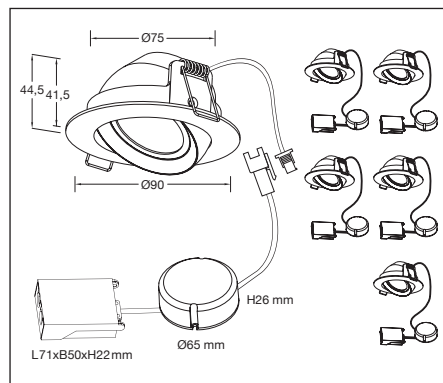

IP44

75MM

H 37 MM

90MM

- INKLUSIVE DRIVDON
- KOPPLINGSBOX FÖR FLEXRÖR
- LÅGT INBYGGNADSDJUP

- MONTERING KAN UTFÖRAS DIREKT MOT ISOLERING
- 6-PACK – PRISVÄRD

Avstånd	Belysningsstyrka	Spridnings vinkel 36°	Diam.
0.5m	1450.86lx	2284.31lx	35.88cm
1.0m	362.72lx	571.08lx	71.76cm
1.5m	161.21lx	253.81lx	107.64cm
2.0m	90.68lx	142.77lx	143.52cm
3.0m	40.35lx	63.45lx	215.28cm

1. Stäng av strömmen/Turn off the power

2. Borra hål i taket/Drill hole in ceiling

3. Anslut till LED-drivern/Connect to LED driver

Mått/Dimension

PRODUKTEN INNEHÅLLER LJUSKÄLLA MED ENERGIMÄRKNING KLASS F.