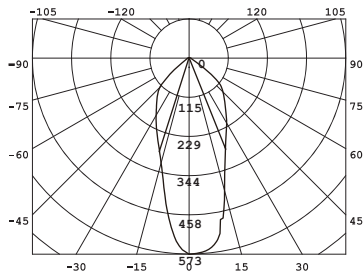

IP44

75MM

H 37 MM

90MM

- INKLUSIVE DRIVDON
- KOPPLINGSBOX FÖR FLEXRÖR
- LÅGT INBYGGNADSDJUP

- MONTERING KAN UTFÖRAS DIREKT MOT ISOLERING
- 6-PACK – PRISVÄRD

Avstånd	Belysningsstyrka	Spridnings vinkel 36°	Diam.
0.5m	1450.86lx	2284.31lx	35.88cm
1.0m	362.72lx	571.08lx	71.76cm
1.5m	161.21lx	253.81lx	107.64cm
2.0m	90.68lx	142.77lx	143.52cm
3.0m	40.35lx	63.45lx	215.28cm