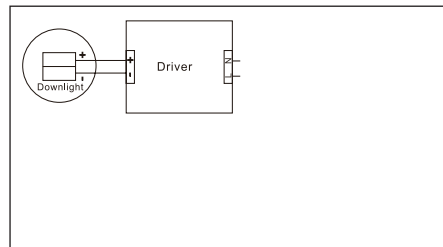

IP44

75MM

H 37 MM

90MM

- INKLUSIVE DRIVDON
- KOPPLINGSBOX FÖR FLEXRÖR
- LÅGT INBYGGNADSDJUP

- MONTERING KAN UTFÖRAS DIREKT MOT ISOLERING
- 6-PACK – PRISVÄRD

Avstånd	Belysningsstyrka	Spridnings vinkel 36°	Diam.
0.5m	1450.86lx	2284.31lx	35.88cm
1.0m	362.72lx	571.08lx	71.76cm
1.5m	161.21lx	253.81lx	107.64cm
2.0m	90.68lx	142.77lx	143.52cm
3.0m	40.35lx	63.45lx	215.28cm

1. Stäng av strömmen/Turn off the power

2. Borra hål i taket/Drill hole in ceiling

3. Anslut till LED-drivern/Connect to LED driver

Mått/Dimension

PRODUKTEN INNEHÅLLER LJUSKÄLLA MED ENERGIMÄRKNING KLASS F.