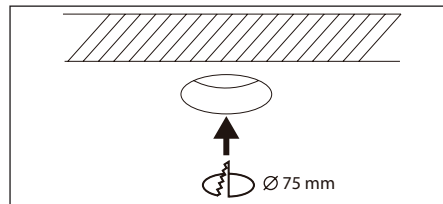

2. Borra hål i taket/Drill hole in ceiling