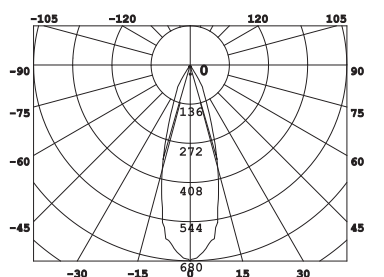

IP20

IP21

45MM

H 39 MM

52MM

• PERFEKT SOM EFFEKTBELYSNING

• VALBAR SPRIDNINGSVINKEL

• VINKLINGSBAR