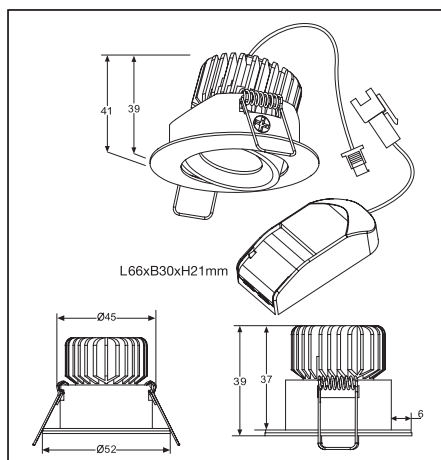

IP20

IP21

45MM

H 39 MM

52MM

• PERFEKT SOM EFFEKTBELYSNING

• VALBAR SPRIDNINGSVINKEL

• VINKLINGSBAR

1. Stäng av strömmen/Turn off the power

2. Borra hål i taket/Drill hole in ceiling

3. Anslut till LED-drivern/Connect to LED driver

Mått/Dimension

**PRODUKTEN INNEHÅLLER
LJUSKÄLLA MED
ENERGIMÄRKNING
KLASS F.**