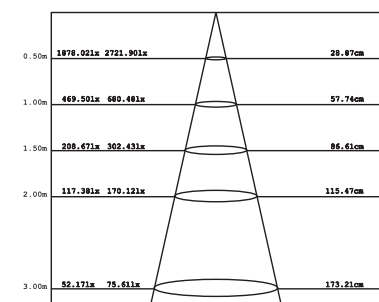

IP20

IP21

45MM

H 39 MM

52MM

• PERFEKT SOM EFFEKTBELYSNING

• VALBAR SPRIDNINGSVINKEL

• VINKLINGSBAR