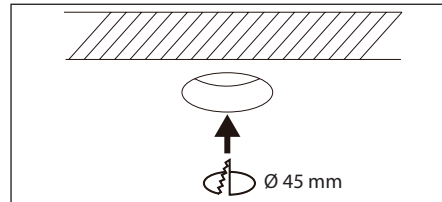

2. Borra hål i taket/Drill hole in ceiling