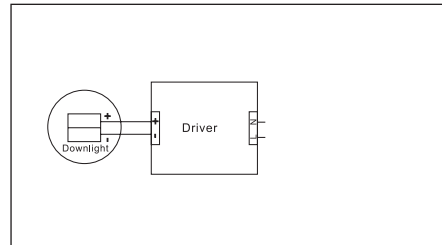

Avstånd	Belysningsstyrka	Spredningsvinkel 34°	Diam.
0.5m	2212, 3298lx		28.36cm
1.0m	553.0, 824.6lx		56.72cm
1.5m	245.8, 366.5lx		85.08cm
2.0m	138.3, 206.2lx		113.43cm
3.0m	61.45, 91.6lx		170.15cm

Avstånd Belysningsstyrka Spredningsvinkel 34° Diam.

1. Stäng av strömmen/Turn off the power

2. Borra hål i taket/Drill hole in ceiling

3. Anslut till LED-drivern/Connect to LED driver

Mått/Dimension

L66xB30xH21mm

PRODUKTEN INNEHÅLLER LJUSKÄLLA MED ENERGIMÄRKNING KLASS F.