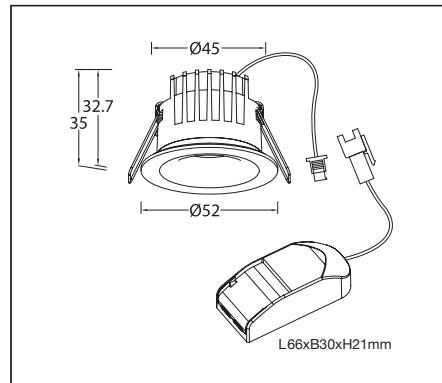

Avstånd	Belysningsstyrka	Spredningsvinkel 34°	Diam.
0.5m	2212, 3298lx		28.36cm
1.0m	553.0, 824.6lx		56.72cm
1.5m	245.8, 366.5lx		85.08cm
2.0m	138.3, 206.2lx		113.43cm
3.0m	61.45, 91.6lx		170.15cm

Avstånd Belysningsstyrka Spredningsvinkel 34° Diam.

1. Stäng av strömmen/Turn off the power

2. Borra hål i taket/Drill hole in ceiling

3. Anslut till LED-drivern/Connect to LED driver

Mått/Dimension

L66xB30xH21mm

PRODUKTEN INNEHÅLLER LJUSKÄLLA MED ENERGIMÄRKNING KLASS F.