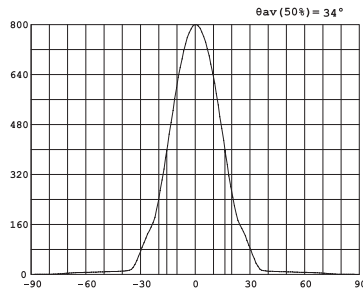

Avstånd	Belysningsstyrka	Spredningsvinkel 34°	Diam.
0.5m	2212, 3298lx		28.36cm
1.0m	553.0, 824.6lx		56.72cm
1.5m	245.8, 366.5lx		85.08cm
2.0m	138.3, 206.2lx		113.43cm
3.0m	61.45, 91.6lx		170.15cm

Avstånd Belysningsstyrka Spredningsvinkel 34° Diam.