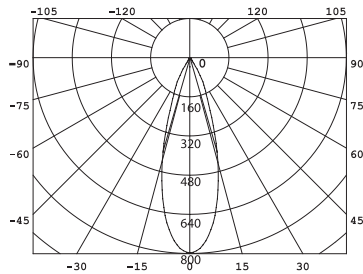

Avstånd	Belysningsstyrka	Spredningsvinkel 34°	Diam.
0.5m	2212, 3298lx		28.36cm
1.0m	553.0, 824.6lx		56.72cm
1.5m	245.8, 366.5lx		85.08cm
2.0m	138.3, 206.2lx		113.43cm
3.0m	61.45, 91.6lx		170.15cm

Avstånd Belysningsstyrka Spredningsvinkel 34° Diam.