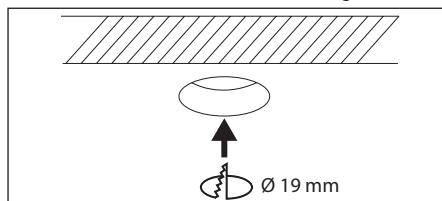

2. Borra hål i taket/Drill hole in ceiling