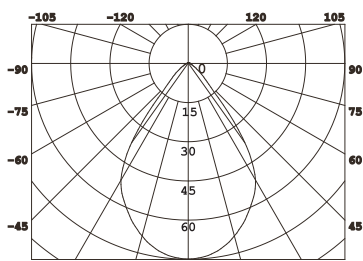

Öav (50%)=60°

Avstånd Belysningsstyrka Spridnings vinkel 60° Diam.