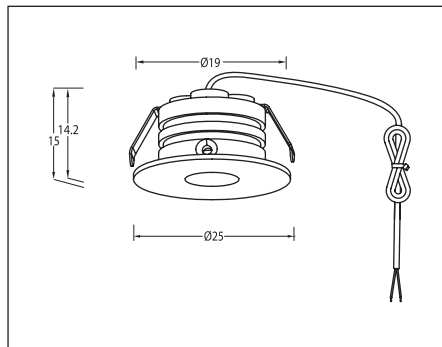

Mått/Dimension