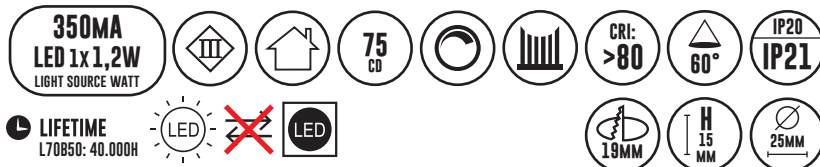

## DOWNLIGHT

E-NR: 74 744 28

ART NR: P-132MW27

EFFEKT POWER	MATERIAL	KELVIN	ARMATURFÄRG ARMATURE COLOR	ANSLUTNING CONNECTION	TOTAL LUMEN	USEFUL LUMEN
1,2W	ALUMINIUM	2700K	WHITE	350MA	86LM	78LM

CE, ROHS

- STILREN • STYLISH
- DISKRET • DISCREET

Öav (50%)=60°

Avstånd Belysningsstyrka Spridnings vinkel 60° Diam.