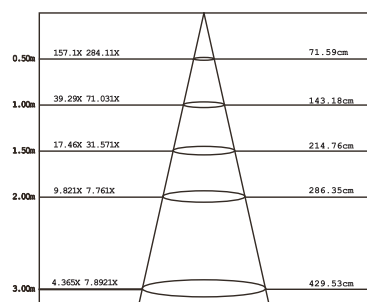

Öav (50%)=60°

Avstånd Belysningsstyrka Spridnings vinkel 60° Diam.