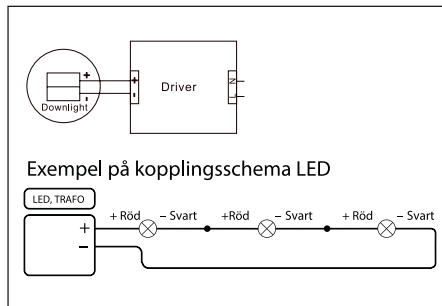

3. Anslut till LED-drivern/Connect to LED driver